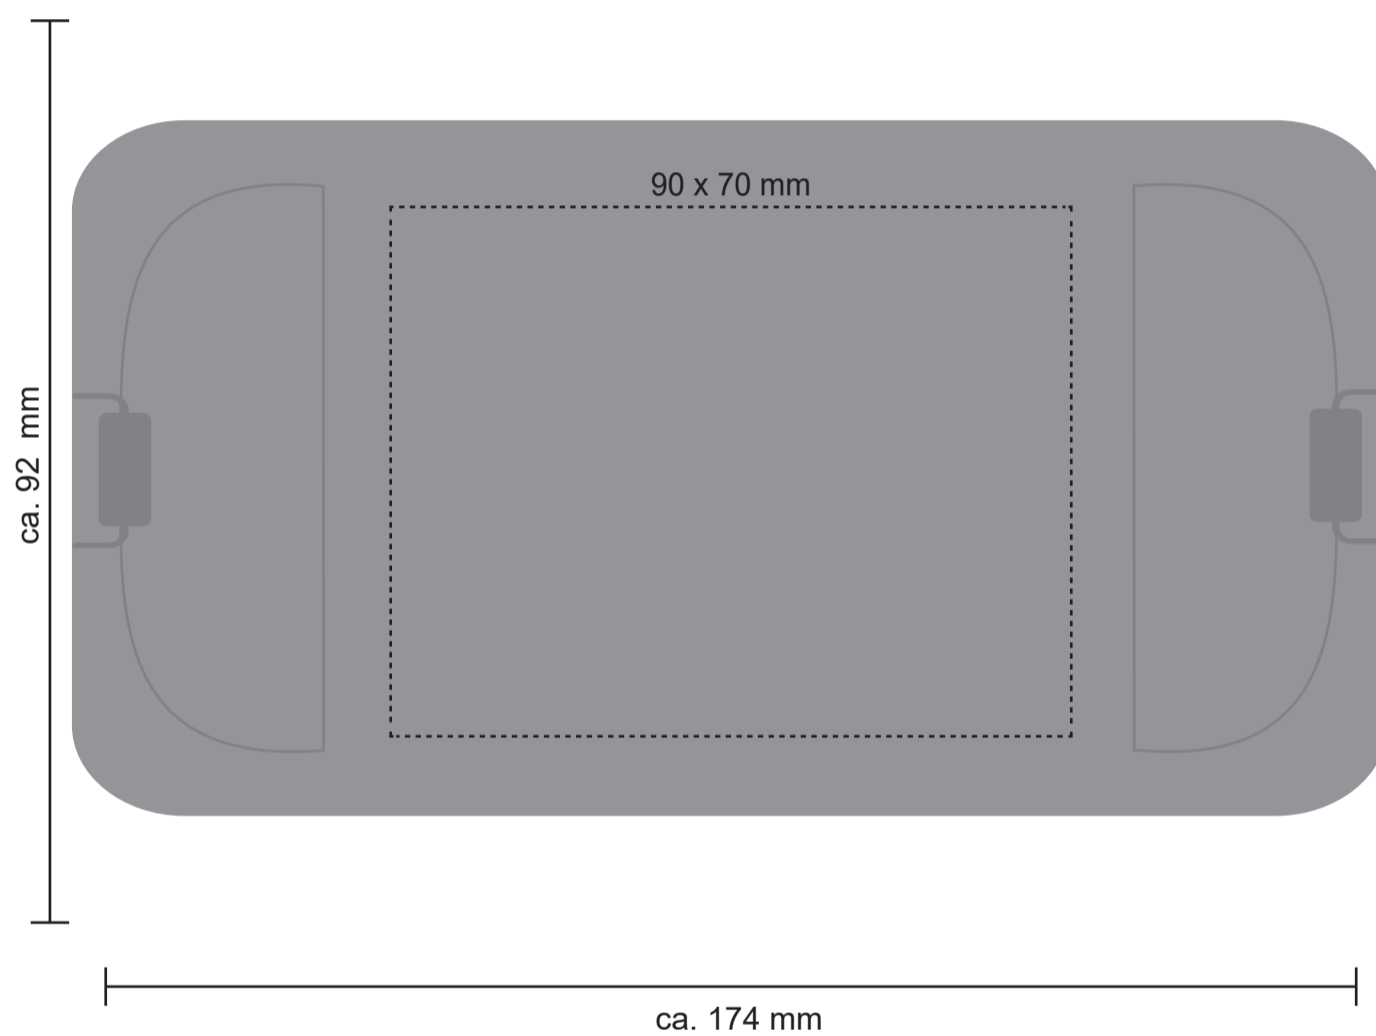

Abbildung ca. 1:1

Logogröße: 70 x 32,7 mm

\* Die Einhaltung der Vorgaben ermöglicht eine fehlerlose und zügige Produktion. Nach erfolgter Druckfreigabe gelten die Hinweise als zur Kenntnis genommen und wir haften insbesondere nicht für eventuelle inhaltliche Druckfehler.  
\* Compliance with the specifications enables correct and rapid production. After approval for printing, the instructions are deemed to have been taken note of and we are especially not liable for any printing errors in content.