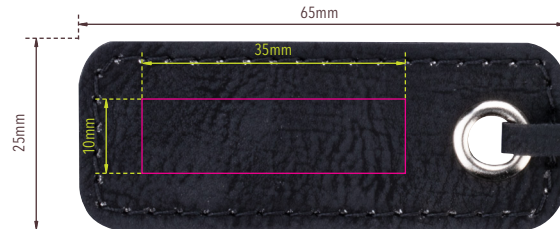

Standskizze

Gestaltungsvorlage für Werbeanbringung auf TRP24/BK, „TRAVEL PACK“

Abbildung oben 1:1

Werbeanbringungsart: Gravur

Farbe Werbeanbringung: silberfarben

Artikelmaße: 175 x 160 x 60 mm

Maße Werbeanbringung: 35 x 10 mm

Reisetasche faltbar (platzsparend in Außentasche verstaubar), großes Hauptfach mit Reißverschluss, kleine Außentasche mit Reißverschluss (als Schlaufe zur Befestigung am Trolley nutzbar), Kapazität ca. 24 Liter, Tragkraft bis zu 20 kg, Polyester, grau/schwarz