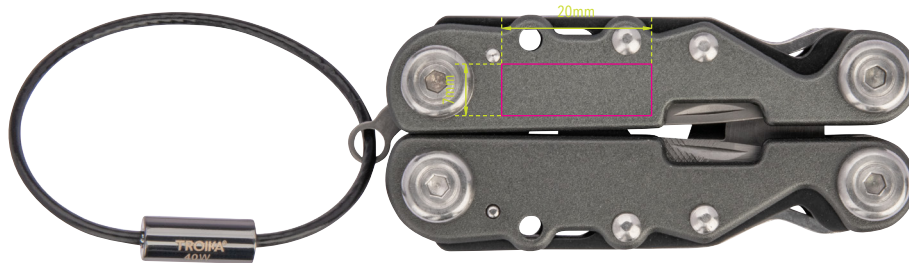

Standskizze

Gestaltungsvorlage für Werbeanbringung auf TOL42/GY, „ARBEITSGERÄT MINI“

Werbeanbringungsart: Gravur

Abbildung oben 1:1

Farbe Werbeanbringung: silberfarben

Artikelmaße: 70 x 32 x 19 mm

Maße Werbeanbringung: 20 x 7 mm

Mini-Werkzeug Schlüsselanhänger mit 10 Funktionen, integrierte Feder, Drahtschleife für Schlüssel, Zange, Messer, Säge, Flaschenöffner, Schlitzschraubendreher in 3 Größen, Kreuzschraubendreher, Holz- und Metallfeile, Seitenschneider, Vorstecher (Ahle), 420 Edelstahl, Aluminium, eloxiert, matt, grau