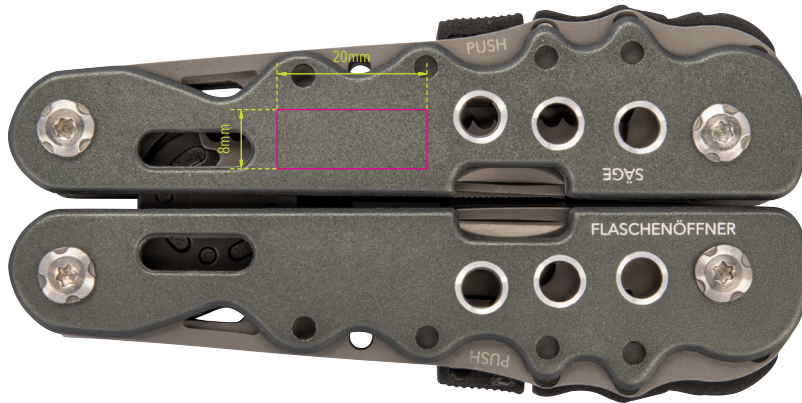

# Standskizze

Gestaltungsvorlage für Werbeanbringung auf TOL41/GY, „ARBEITSGERÄT“

Werbeanbringungsart: Gravur  
Farbe Werbeanbringung: silberfarben  
Artikelmaße: 106 x 53 x 21 mm  
Maße Werbeanbringung: 20 x 8 mm

Abbildung oben 1:1

Multifunktions-Werkzeug mit 10 Funktionen, integrierte Feder und Feststellfunktion, Zange, Messer, Säge, Flaschenöffner, Dosenöffner, Schlitzschraubendreher in 3 Größen, Kreuzschraubendreher, Holz- und Metallfeile, Seitenschneider, Vorstecher (Ahle), 420 Edelstahl, Aluminium, eloxiert, matt, grau