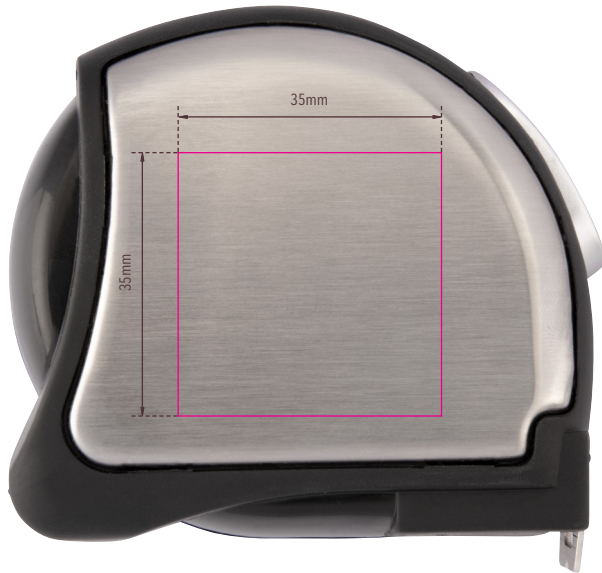

Standskizze

Gestaltungsvorlage für Werbeanbringung auf **TAP14/ST**, „ACCURATE“

Werbeanbringungsart: Gravur
Farbe Werbeanbringung: silberfarben
Artikelmaße: 80 x 35 x 75 mm
Maße Werbeanbringung: 35 x 35 mm

Abbildung oben 1:1

Maßband inkl. Stopper und Gürtelclip, 5 Meter/16 feet, Edelstahl, Kunststoff, schwarz/silberfarben