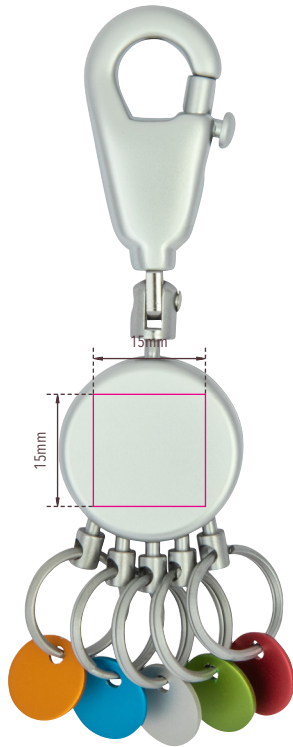

Standskizze

Gestaltungsvorlage für Werbeanbringung auf **KYR61/MC**, „PATENT/COLOUR“

Werbeanbringungsart: Gravur
Farbe Werbeanbringung: messingfarben
Artikelmaße: 98 x 25 x 9 mm
Maße Werbeanbringung: 15 x 15 mm

Abbildung oben 1:1

Schlüsselanhänger, rund, inkl. Karabinerhaken, 5 ausklinkbare Ringe, farbige Plättchen zur Schlüsselunterscheidung, Messing, Metall, matt, mehrfarbig