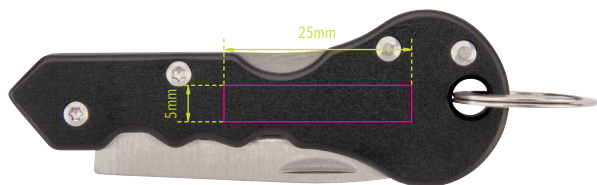

# Standskizze

Gestaltungsvorlage für Werbeanbringung auf **KTL88/BK**, „HOOK 2“

**Werbeanbringungsart:** Gravur

**Farbe Werbeanbringung:** silberfarben

**Artikelmaße:** 68 x 24 x 6 mm

**Maße Werbeanbringung:** 25 x 5 mm

Abbildung oben 1:1

Paketmesser mit kleinem Schlüsselring, 420 Edelstahl, Aluminium, matt, schwarz/silberfarben