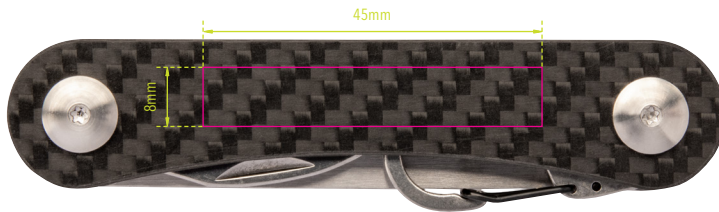

# Standskizze

Gestaltungsvorlage für Werbeanbringung auf **KCL82/CB**, „TROIKA CLEVER KEY CARBON“

**Werbeanbringungsart:** Druck

**Farbe Werbeanbringung:** 1-farbig

**Artikelmaße:** 95 x 23 x 20 mm

**Maße Werbeanbringung:** 45 x 8 mm

Abbildung oben 1:1

Schlüssel Organizer für max. 6 Schlüssel mit Carbonfront, 6 Zusatzfunktionen, Flaschenöffner, Karabinerhaken, Schraubenschlüssel (4 Größen), Schlitz-/Flügelschraubendreher, Zentimeter-/Zoll-Lineal, inkl. Gürteltasche, Carbon, Edelstahl, matt, Carbon/silberfarben