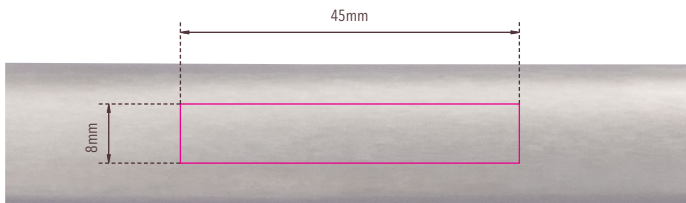

Standskizze

Gestaltungsvorlage für Werbeanbringung auf **BBQ01/ST**, „BBQ + LIGHT“

Werbeanbringungsart: Gravur
Farbe Werbeanbringung: silberfarben
Artikelmaße: 450 x 53 x 66 mm
Maße Werbeanbringung: 45 x 8 mm

Abbildung oben 1:1

Grillzange mit herausnehmbarer Taschenlampe, warmweißes LED-Licht, inkl. AA-Batterie, Zange feststellbar, lebensmittelecht (LFGB geprüft), hitzebeständiger Kunststoffgriff, 430 Edelstahl, Kunststoff, matt, rot/schwarz/silberfarben