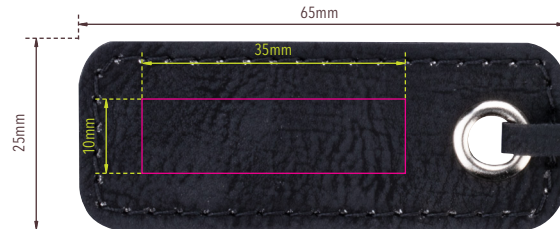

Standskizze

Gestaltungsvorlage für Werbeanbringung auf **BBG55/GY**, „BUSINESS WASHBAG“

Abbildung oben 1:1

Werbeanbringungsart: Gravur

Farbe Werbeanbringung: silberfarben

Artikelmaße: 235 x 235 x 35 mm

Maße Werbeanbringung: 35 x 10 mm

Reise-Kulturtasche mit Haken zum Aufhängen und als Schließe, Innen: atmungsaktives Netzfach mit Reißverschluss und Steckfächern, 2 Reißverschlussfächer mit Netz und PVC Beschichtung (Schutz vor Flüssigkeiten), Fronttasche mit Reißverschluss, Polyester, anthrazit/schwarz