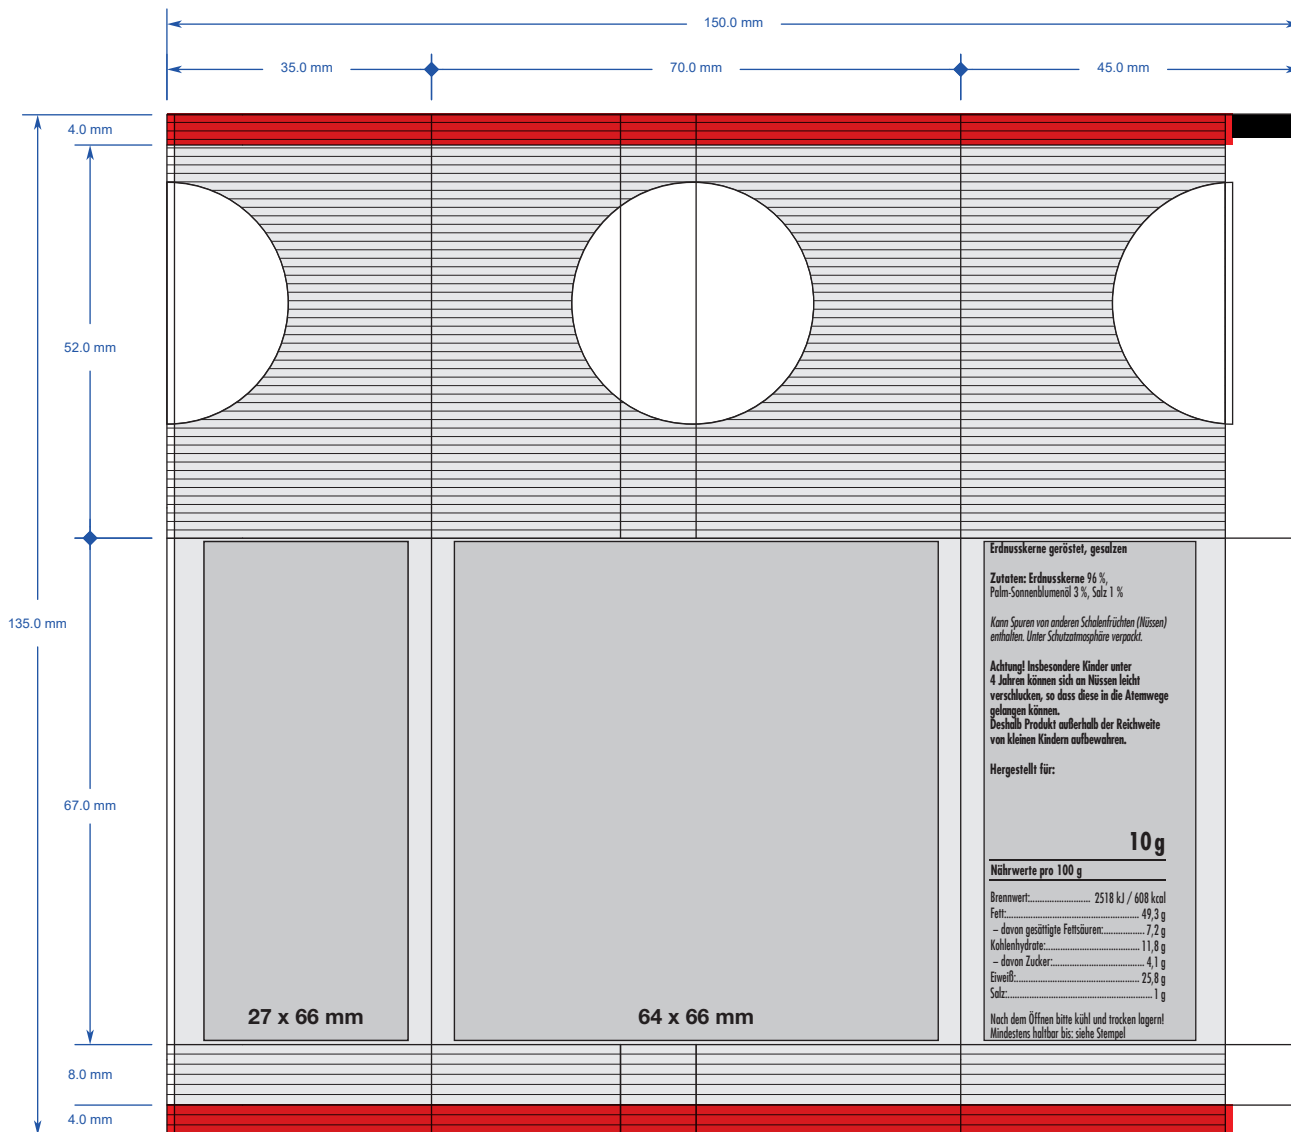

Druckstand

Geröstete Erdnüsse im BottleBag (Flexodruck)

-  Siegelnaht
-  Überlappungsnaht, weiß bzw. transparent
-  Druckbereich für Vollflächendruck
-  optimal lesbarer Druckbereich
-  Bereich wird abgeschnitten, Motiv auch in diesem Bereich anlegen!

	Vorzugsweise Dateien die mit Adobe Illustrator (CC), Adobe InDesign (CC) oder Adobe Photoshop (CC) erstellt wurden. PDF-Dateien bitte als PDF/X-4.
	Bilder sollten eine Auflösung von mindestens 300 dpi haben. Logos und Strichmotive 1200 dpi. Die besten Ergebnisse werden mit vektorisierten Daten erzielt. Schriften vektorisieren oder sämtliche verwendeten Schriften mitliefern (für PC).
	Als CMYK (4c Eurokala) oder als Sonderfarben (HKS-K oder PANTONE® C) angeben. Kein RGB! Druckfarben sind immer lasierend. Lasierende Farben sind nicht deckend und erzielen oftmals nicht die gewünschte Farbe, wenn sie nicht zuvor mit weiß unterlegt wird.
	Seit dem 13. Dezember 2014 müssen die Vorschriften der EU-Verordnung 1169/2011 betreffend die Information der Verbraucher über Lebensmittel (Lebensmittel-Informationsverordnung oder LMIV) eingehalten werden. Diese beinhaltet das Zutatenverzeichnis, Hervorhebung allergener Zutaten, Bezeichnung des Lebensmittels (Sichtfeld), Nettofüllmenge (Sichtfeld), Mindesthaltbarkeitsdatum sowie Name und vollständige Anschrift des Inverkehrbringers. Seit 13. Dezember 2016 sind zudem die Nährwertinformationen anzugeben. Alle Pflichtangaben müssen deutlich, gut lesbar und mit einer Mindestschriftgröße von 1,2 mm bezogen auf die „x-Höhe“ erfolgen. Ist die größte Oberfläche der Verpackung kleiner als 80 cm ² ist die Mindestschriftgröße 0,9 mm . Bei Kleinstverpackungen – das bedeutet weniger als 10 Quadratzentimeter bei der größten Oberfläche – müssen nur die wichtigsten Pflichtangaben angebracht werden (Bezeichnung des Lebensmittels, Nettofüllmenge, Mindesthaltbarkeitsdatum) – jedoch auch in der Schriftgröße von 0,9 mm bezogen auf das kleine x.