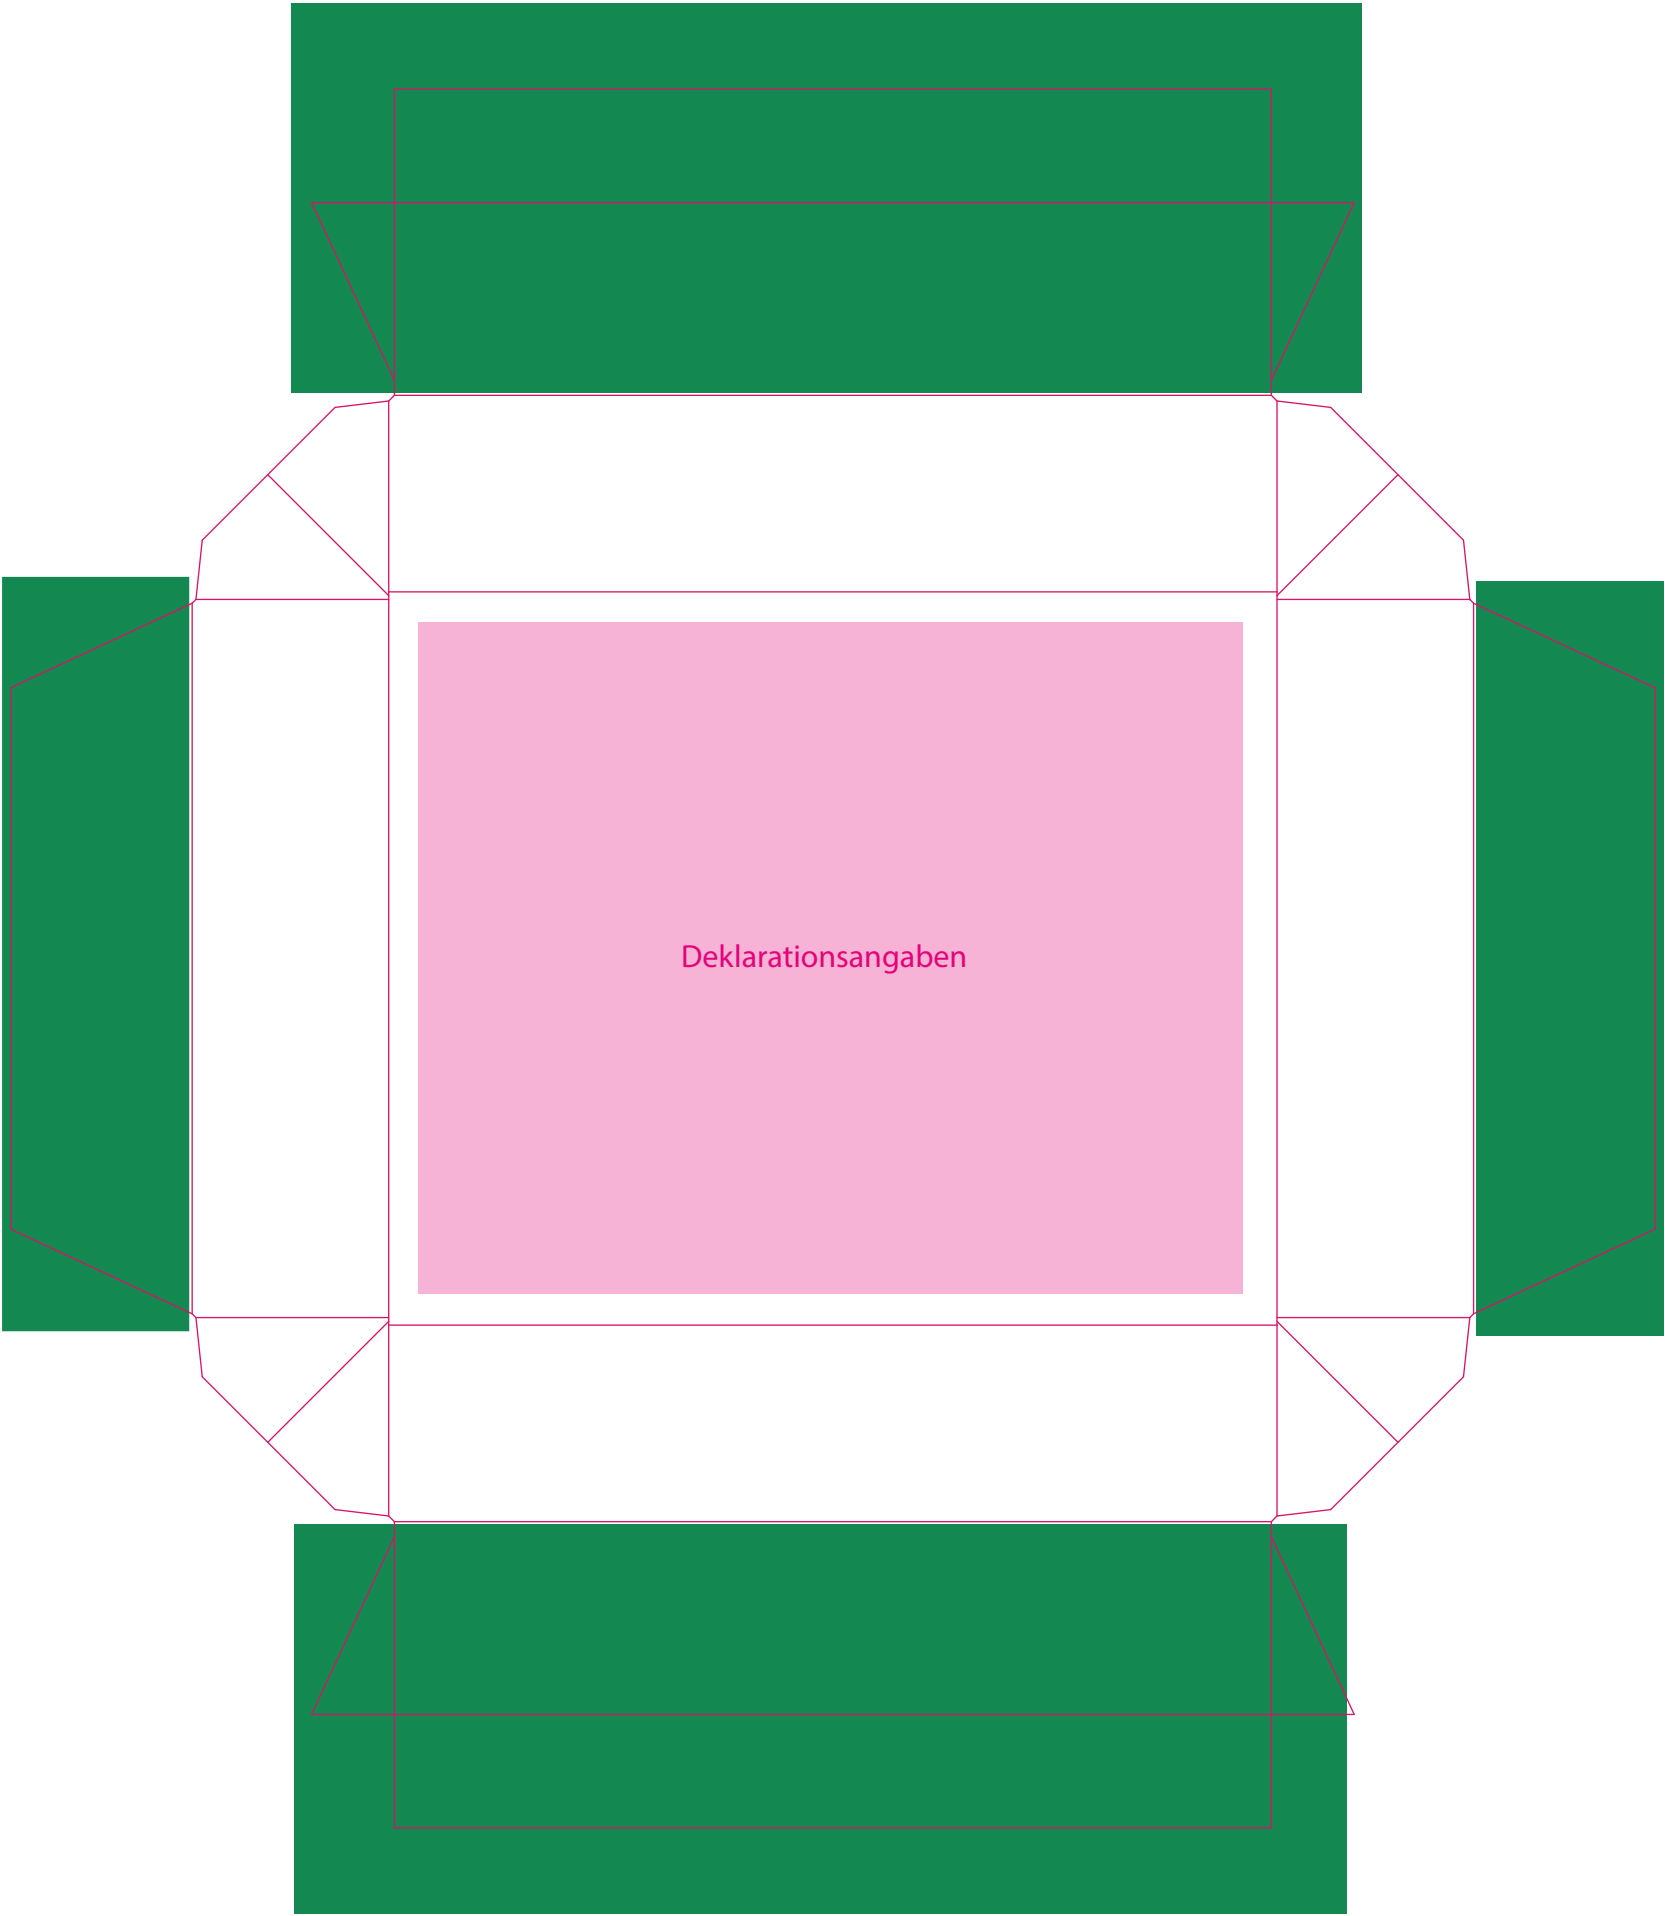

Bitte **verändern** Sie das **Dokumentenformat nicht**. Die Farbe **PANTONE Rubine Red C**, sowie die **Größe und Position** der **Stanzkontur** dürfen **nicht verändert werden**. Der **Farbraum** aller verwendeten **Dateien (außer der Stanzkontur)** muss **CMYK** sein. Bitte legen Sie nach außen **mindestens 3 mm** Überfüllung an. Die Farbe **INFO** darf **nicht verwendet** oder **verändert** werden. **Bilder und Schriften** müssen entweder **eingebettet** oder **vektoriert** werden. Das Druck-PDF muss **ohne Schnittmarken, Farbkontrollstreifen, Passmarken etc.** und bestenfalls als PDF/X3 abgespeichert werden. Der Druck erfolgt in CMYK, daher werden **pro Sonderfarbe** Zusatzkosten berechnet. **Für weitere wichtige Informationen lesen Sie bitte unser technisches Datenblatt (Checkliste).**
Stand 2026 - Bitte verwenden Sie immer die **aktuelle Stanzkontur**. Diese können Sie auf der Homepage downloaden.

Außen

Innen