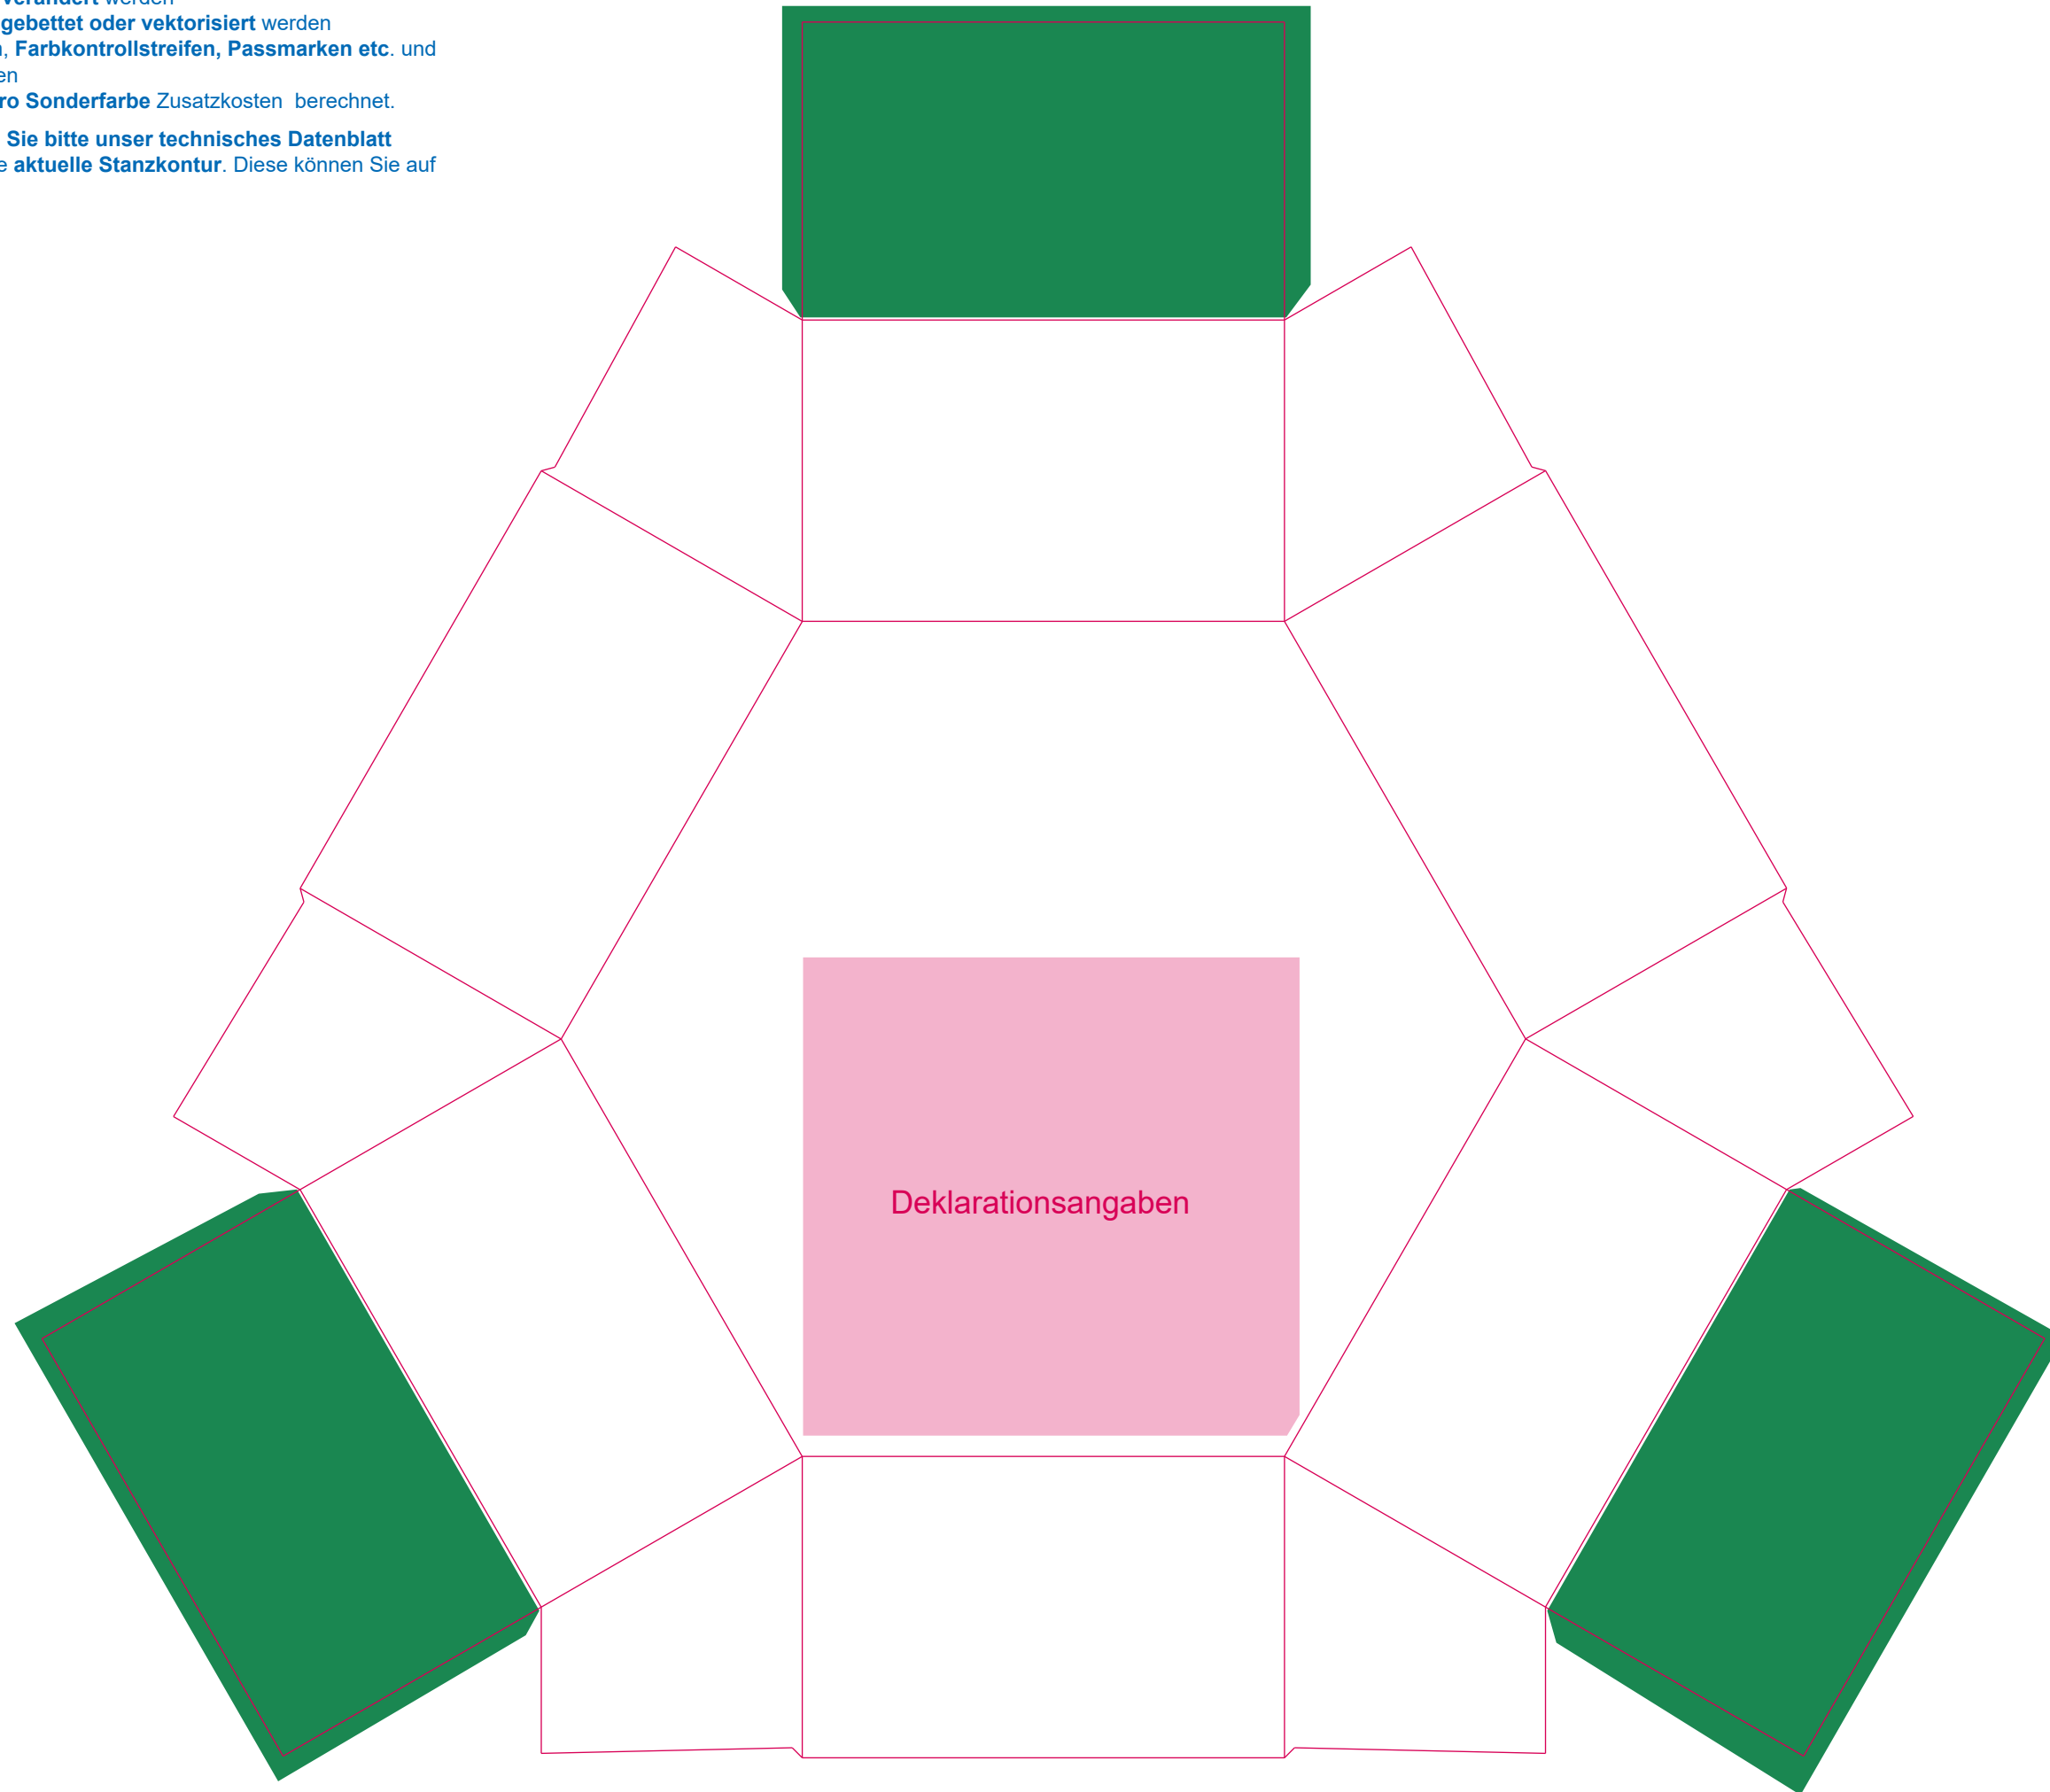

- Bitte **verändern** Sie das **Dokumentenformat nicht**
- Die Farbe **PANTONE Rubine Red C**, sowie die **Größe und Position der Stanzkontur** dürfen **nicht verändert werden**
- Der **Farbraum aller** verwendeten **Dateien (außer der Stanzkontur) muss CMYK sein**
- Bitte legen Sie nach außen **mindestens 3 mm** Überfüllung an
- Die Farbe **INFO** darf **nicht verwendet** oder **verändert** werden
- **Bilder und Schriften** müssen entweder **eingebettet oder vektorisiert** werden
- Das Druck-PDF muss **ohne Schnittmarken, Farbkontrollstreifen, Passmarken etc.** und bestenfalls als PDF/X3 abgespeichert werden
- Der Druck erfolgt in CMYK, daher werden **pro Sonderfarbe** Zusatzkosten berechnet.

Für weitere wichtige Informationen lesen Sie bitte unser technisches Datenblatt Stand 2024 - Bitte verwenden Sie immer die **aktuelle Stanzkontur**. Diese können Sie auf der Homepage downloaden.