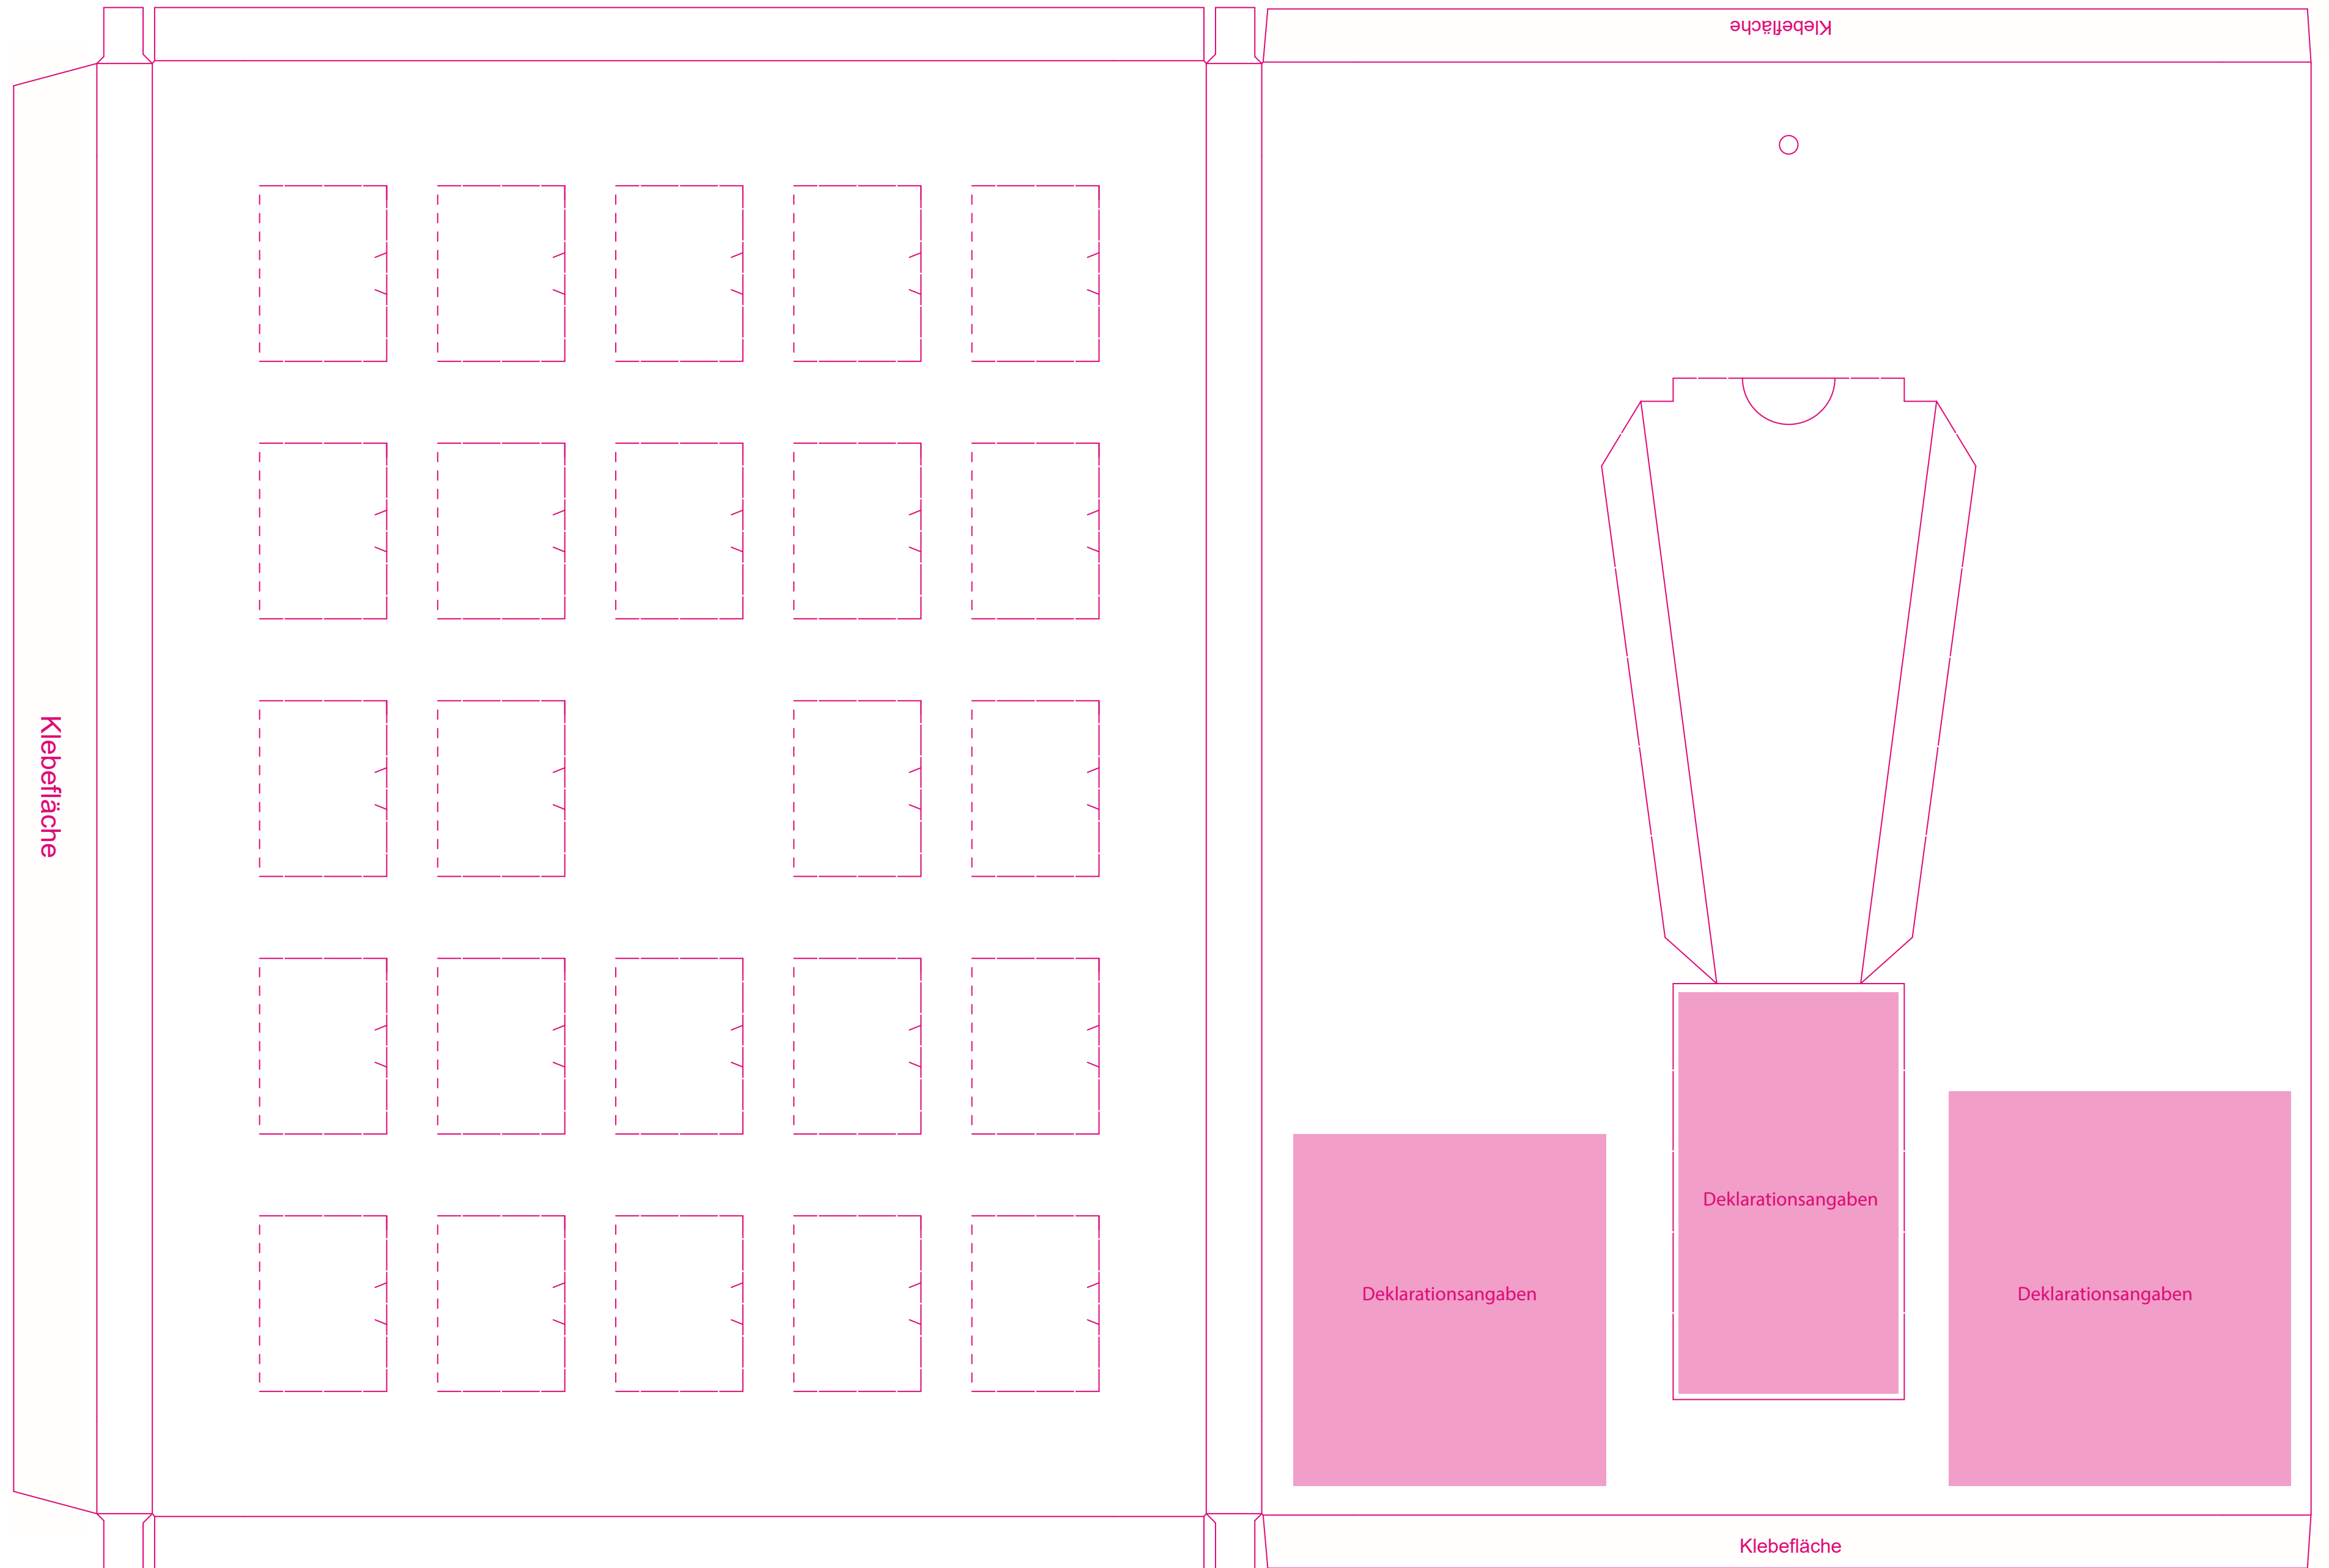

Bitte verändern Sie das **Dokumentenformat nicht**. Die Farbe **PANTONE Rubine Red C**, sowie die **Größe und Position** der **Stanzkontur** dürfen **nicht verändert** werden. Der **Farbraum** aller verwendeten Dateien (**außer der Stanzkontur**) muss **CMYK** sein. Bitte legen Sie nach außen **mindestens 3 mm** Überfüllung an. Die Farbe **INFO** darf **nicht verwendet** oder **verändert** werden. **Bilder und Schriften** müssen entweder **eingebettet** oder **vektoriert** werden. Das Druck-PDF muss **ohne Schnittmarken, Farbkontrollstreifen, Passmarken etc.** und bestenfalls als PDF/X3 abgespeichert werden. Der Druck erfolgt in CMYK, daher werden **pro Sonderfarbe** Zusatzkosten berechnet.

Bitte **verändern** Sie das **Dokumentenformat nicht**

Die Farbe **PANTONE Rubine Red C**, sowie die **Größe und Position** der **Stanzkontur** dürfen **nicht verändert werden**

Der **Farbraum** aller verwendeten **Dateien (außer der Stanzkontur)** muss **CMYK** sein  
Bitte legen Sie nach außen **mindestens 3 mm** Überfüllung an