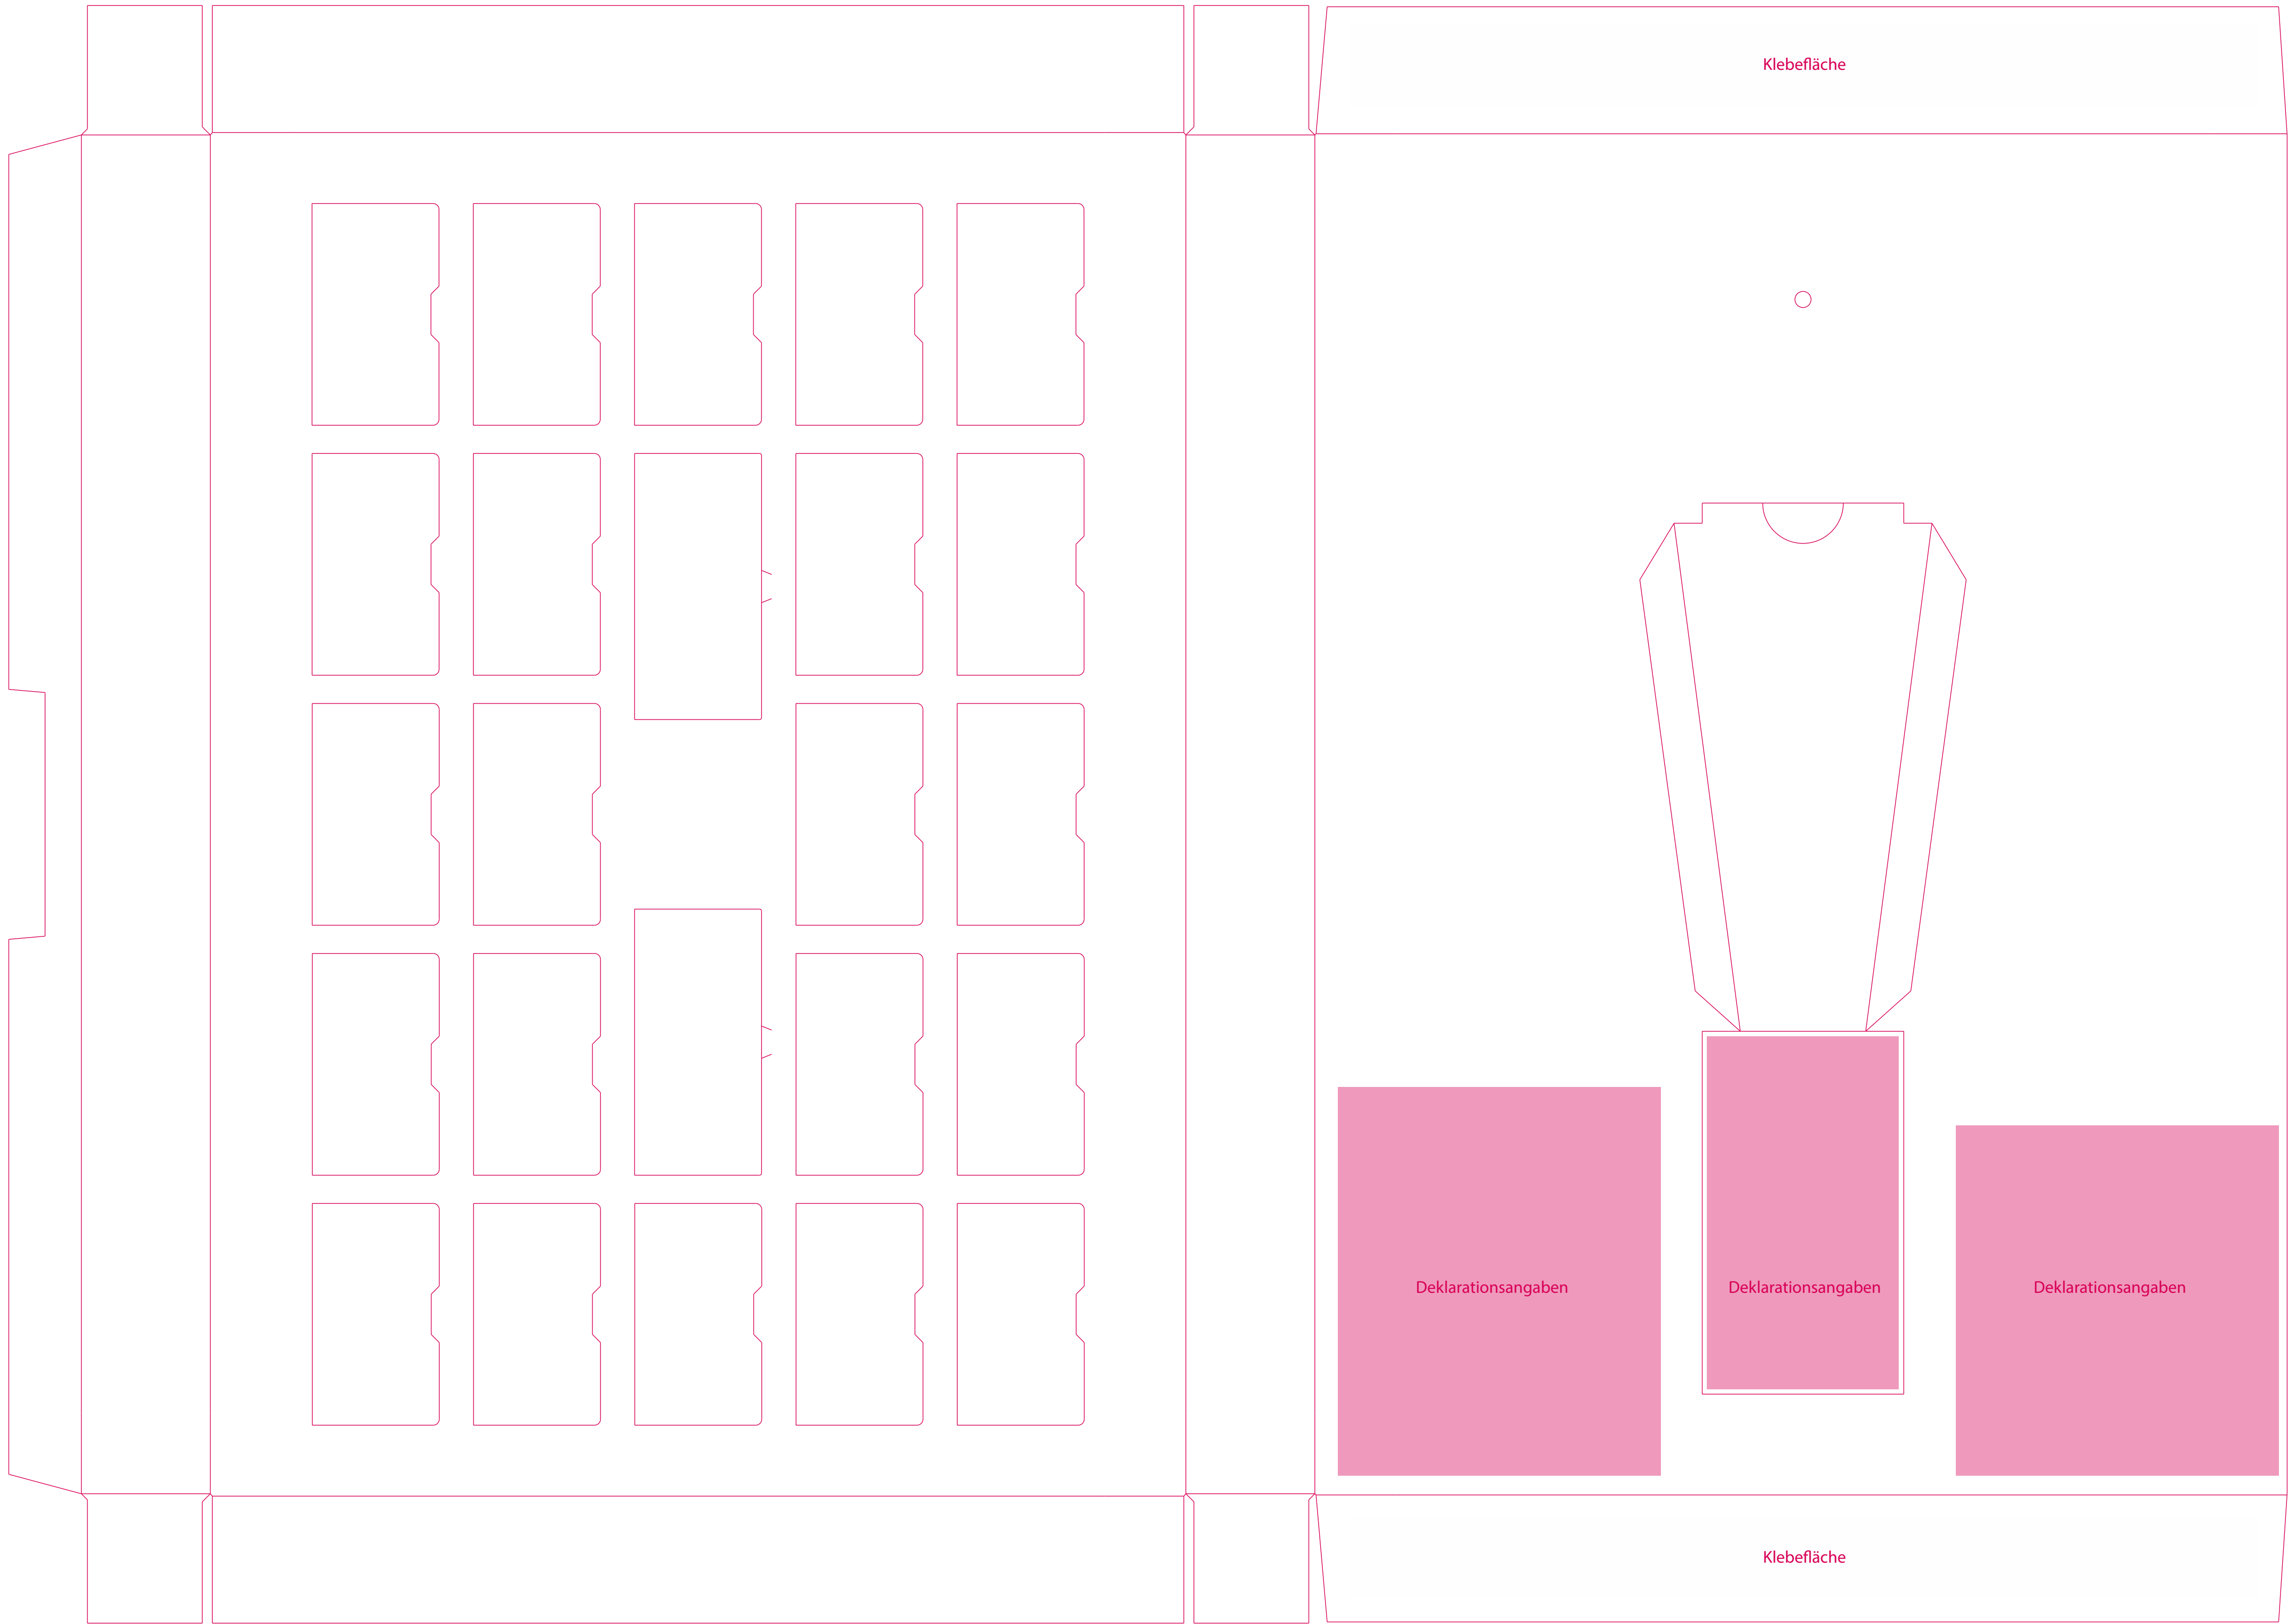

- Bitte **verändern** Sie das **Dokumentenformat nicht**
- Die Farbe **PANTONE Rubine Red C**, sowie die **Größe und Position** der **Stanzkontur** dürfen **nicht verändert werden**
- Der **Farbraum** aller verwendeten **Dateien (außer der Stanzkontur) muss CMYK sein**
- Bitte legen Sie nach außen **mindestens 3 mm** Überfüllung an
- Die Farbe **INFO** darf **nicht verwendet oder verändert** werden
- **Bilder und Schriften** müssen entweder **eingebettet oder vektorisiert** werden
- Das Druck-PDF muss **ohne Schnittmarken, Farbkontrollstreifen, Passmarken etc.** und bestenfalls als PDF/X3 abgespeichert werden
- Der Druck erfolgt in CMYK, daher werden **pro Sonderfarbe** Zusatzkosten berechnet.

Für weitere wichtige Informationen lesen Sie bitte unser technisches Datenblatt
Stand 2023 - Bitte verwenden Sie immer die **aktuelle Stanzkontur**. Diese können Sie auf der Homepage downloaden.