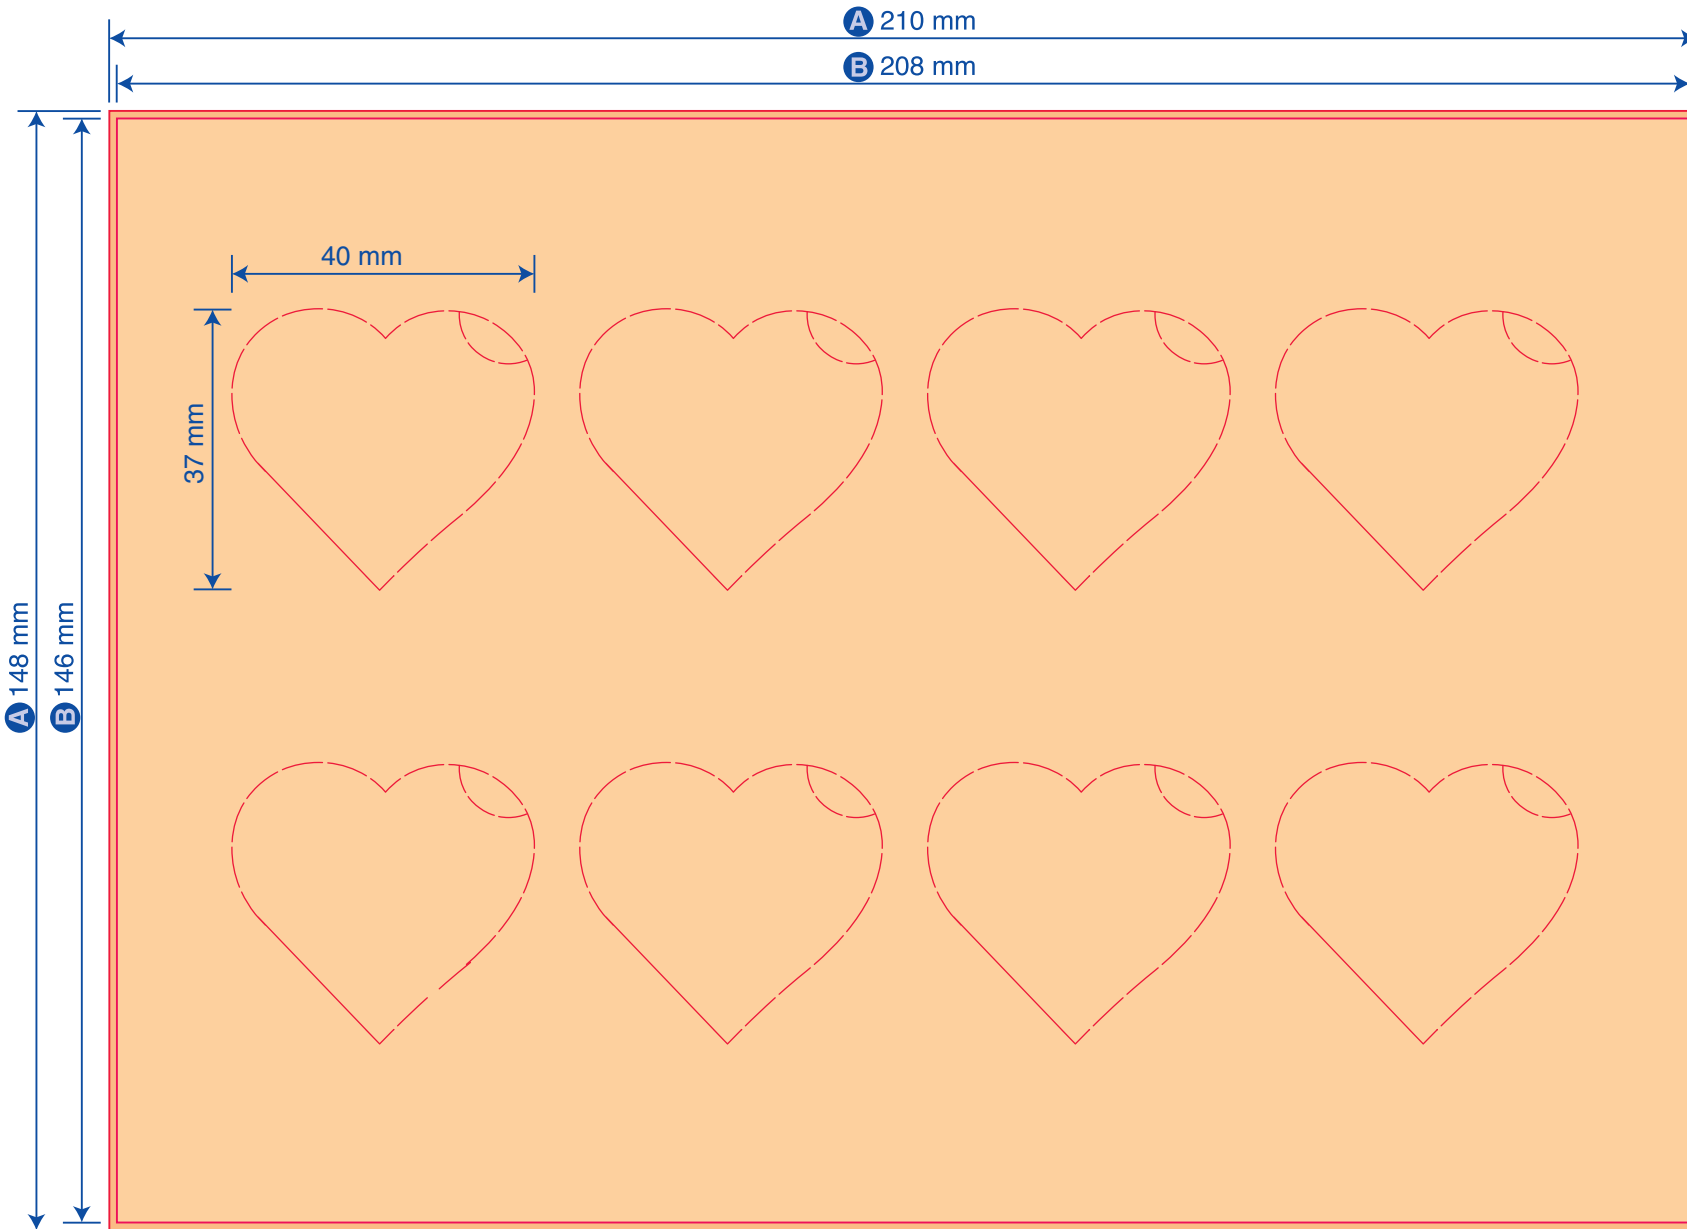

Herzenssache · 208 x 146 x 12 mm

BUSINESS

Die gesetzlichen Pflichtangaben sind auf der Rückseite mit aufgedruckt.

Produktgröße

(B x H x T)
208 x 146 x 12 mm

A **Datenformat**
inklusive Beschnitt
210 x 148 mm

B **Vorderseitenformat**
208 x 146 mm

x **Beschnittzugabe**
1 mm

y **Sicherheitsabstand**
4 mm