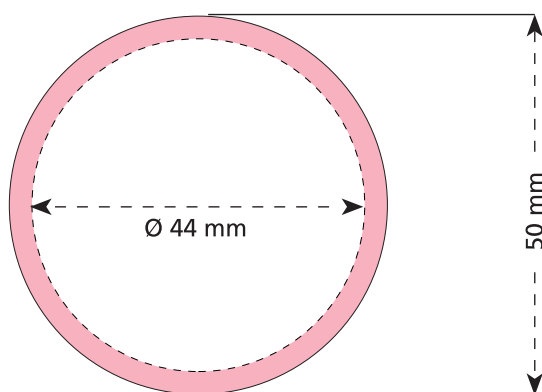

Artikel Nr. / Article No.: 110461100

XS-Taschendose, Pulmoll-Halsbonbons

XS pocket tin, Pulmoll throat candies

Boîte XS, bonbons Pulmoll

Dose / tin / boîte: Ø 50 mm

- Bedruckbare Fläche · printing surface · surface d'impression
- Siegelnaht bedingt bedruckbar · sealing surface can be printed on under some circumstances · surface de fermeture peut être imprimée sous certaines conditions
- Siegelnaht nicht bedruckbar · sealing surface can't be printed on · surface de fermeture ne peut pas être imprimée
- Fläche wird durch die Siegelnaht verdeckt · surface is covered by the sealing seam · surface est couverte par un thermoscellage
- Pflichttexte · mandatory text · textes obligatoires
- Fläche nicht bedruckbar · surface can't be printed on · surface ne peut pas être imprimée
- Beschnitt · bleed · découpe