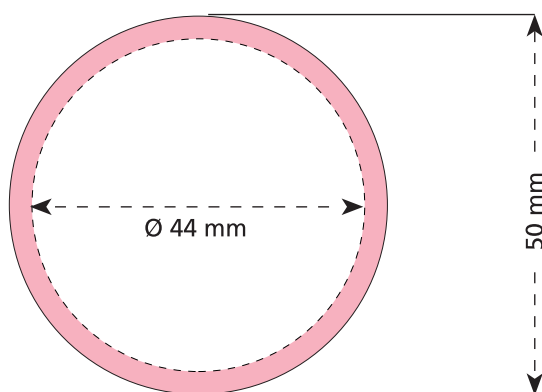

Artikel Nr. / Article No.: 110461101

XS-Taschendose, tic tac FRESH MINT

XS pocket tin

Boîte XS

Dose / tin / boîte: Ø 50 mm

- Bedruckbare Fläche · printing surface · surface d'impression
- Siegelnaht bedingt bedruckbar · sealing surface can be printed on under some circumstances · surface de fermeture peut être imprimée sous certaines conditions
- Siegelnaht nicht bedruckbar · sealing surface can't be printed on · surface de fermeture ne peut pas être imprimée
- Fläche wird durch die Siegelnaht verdeckt · surface is covered by the sealing seam · surface est couverte par un thermoscellage
- Pflichttexte · mandatory text · textes obligatoires
- Fläche nicht bedruckbar · surface can't be printed on · surface ne peut pas être imprimée
- Beschnitt · bleed · découpe