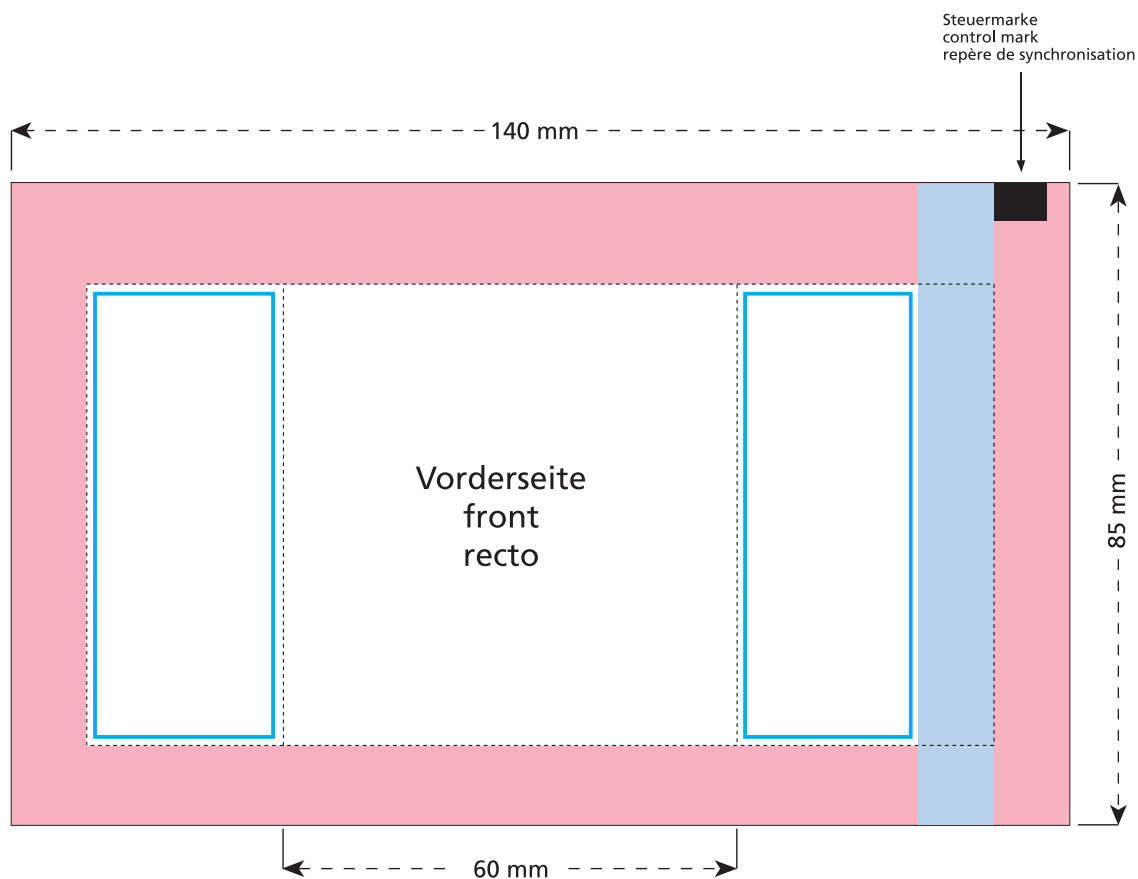

Standskizze · Stand drawing · Croquis avec repères

Artikel Nr. · Article No. : 110451200

Tüte · bag · sachet 60 x 85 mm

- Bedruckbare Fläche · printing surface · surface d'impression
- Siegelnaht bedingt bedruckbar · sealing surface can be printed on under some circumstances · surface de fermeture peut être imprimée sous certaines conditions
- Siegelnaht nicht bedruckbar · sealing surface can't be printed on · surface de fermeture ne peut pas être imprimée
- Fläche wird durch die Siegelnaht verdeckt · surface is covered by the sealing seam · surface est couverte par un thermoscellage
- Pflichttexte · mandatory text · textes obligatoires
- Fläche nicht bedruckbar · surface can't be printed on · surface ne peut pas être imprimée
- Beschnitt · bleed · découpe