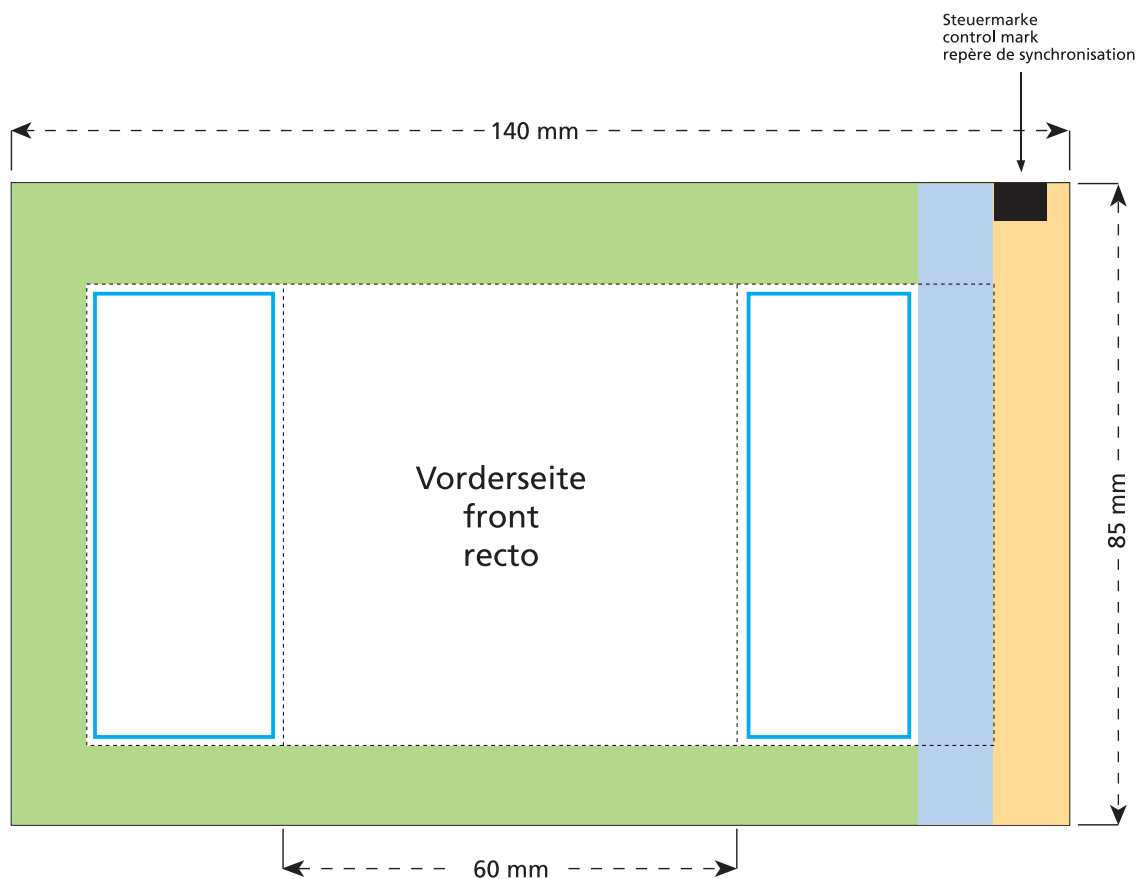

Standskizze · Stand drawing · Croquis avec repères

Artikel Nr. · Article No. : 110411107

Tüte · bag · sachet 60 x 85 mm

- Bedruckbare Fläche · printing surface · surface d'impression
- Siegelnaht bedingt bedruckbar · sealing surface can be printed on under some circumstances · surface de fermeture peut être imprimée sous certaines conditions
- Siegelnaht nicht bedruckbar · sealing surface can't be printed on · surface de fermeture ne peut pas être imprimée
- Fläche wird durch die Siegelnaht verdeckt · surface is covered by the sealing seam · surface est couverte par un thermoscellage
- Pflichttexte · mandatory text · textes obligatoires
- Fläche nicht bedruckbar · surface can't be printed on · surface ne peut pas être imprimée
- Beschnitt · bleed · découpe