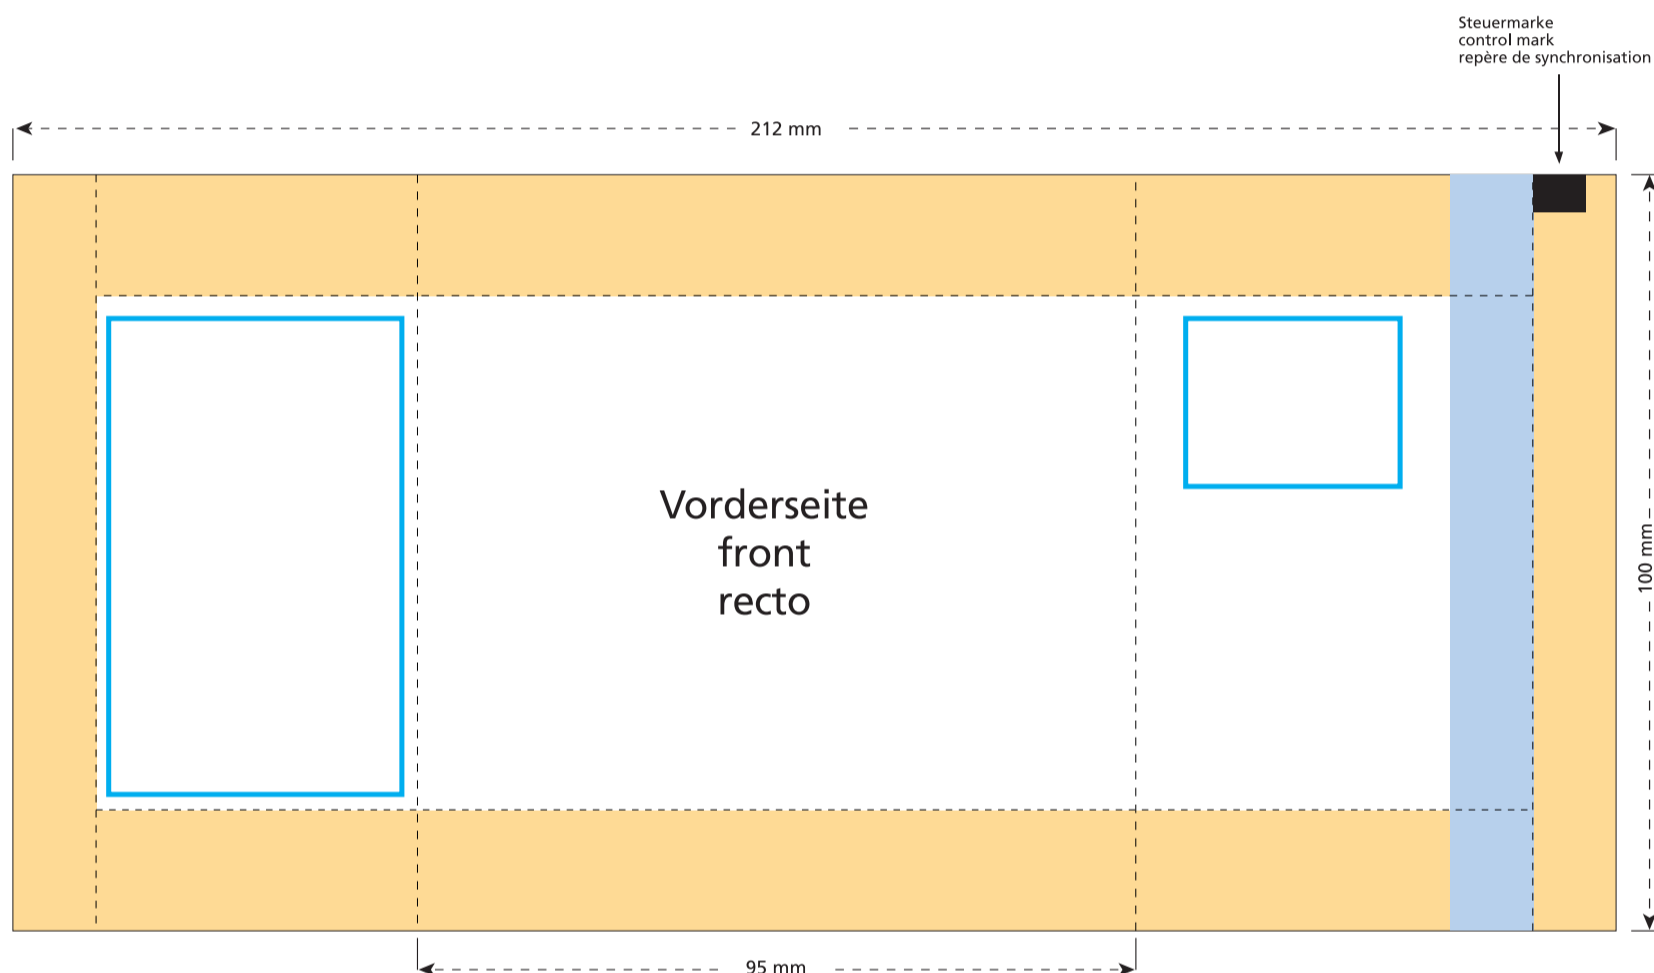

Standskizze · Stand drawing · Croquis avec repères

Artikel Nr. · Article No. : 110109275

Tüte · bag · sachet
95 x 100 mm

- Bedruckbare Fläche · printing surface · surface d'impression
- Siegelnaht bedingt bedruckbar · sealing surface can be printed on under some circumstances · surface de fermeture peut être imprimée sous certaines conditions
- Siegelnaht nicht bedruckbar · sealing surface can't be printed on · surface de fermeture ne peut pas être imprimée
- Fläche wird durch die Siegelnaht verdeckt · surface is covered by the sealing seam · surface est couverte par un thermoscellage
- Pflichttexte · mandatory text · textes obligatoires
- Fläche nicht bedruckbar · surface can't be printed on · surface ne peut pas être imprimée
- Beschnitt · bleed · découpe