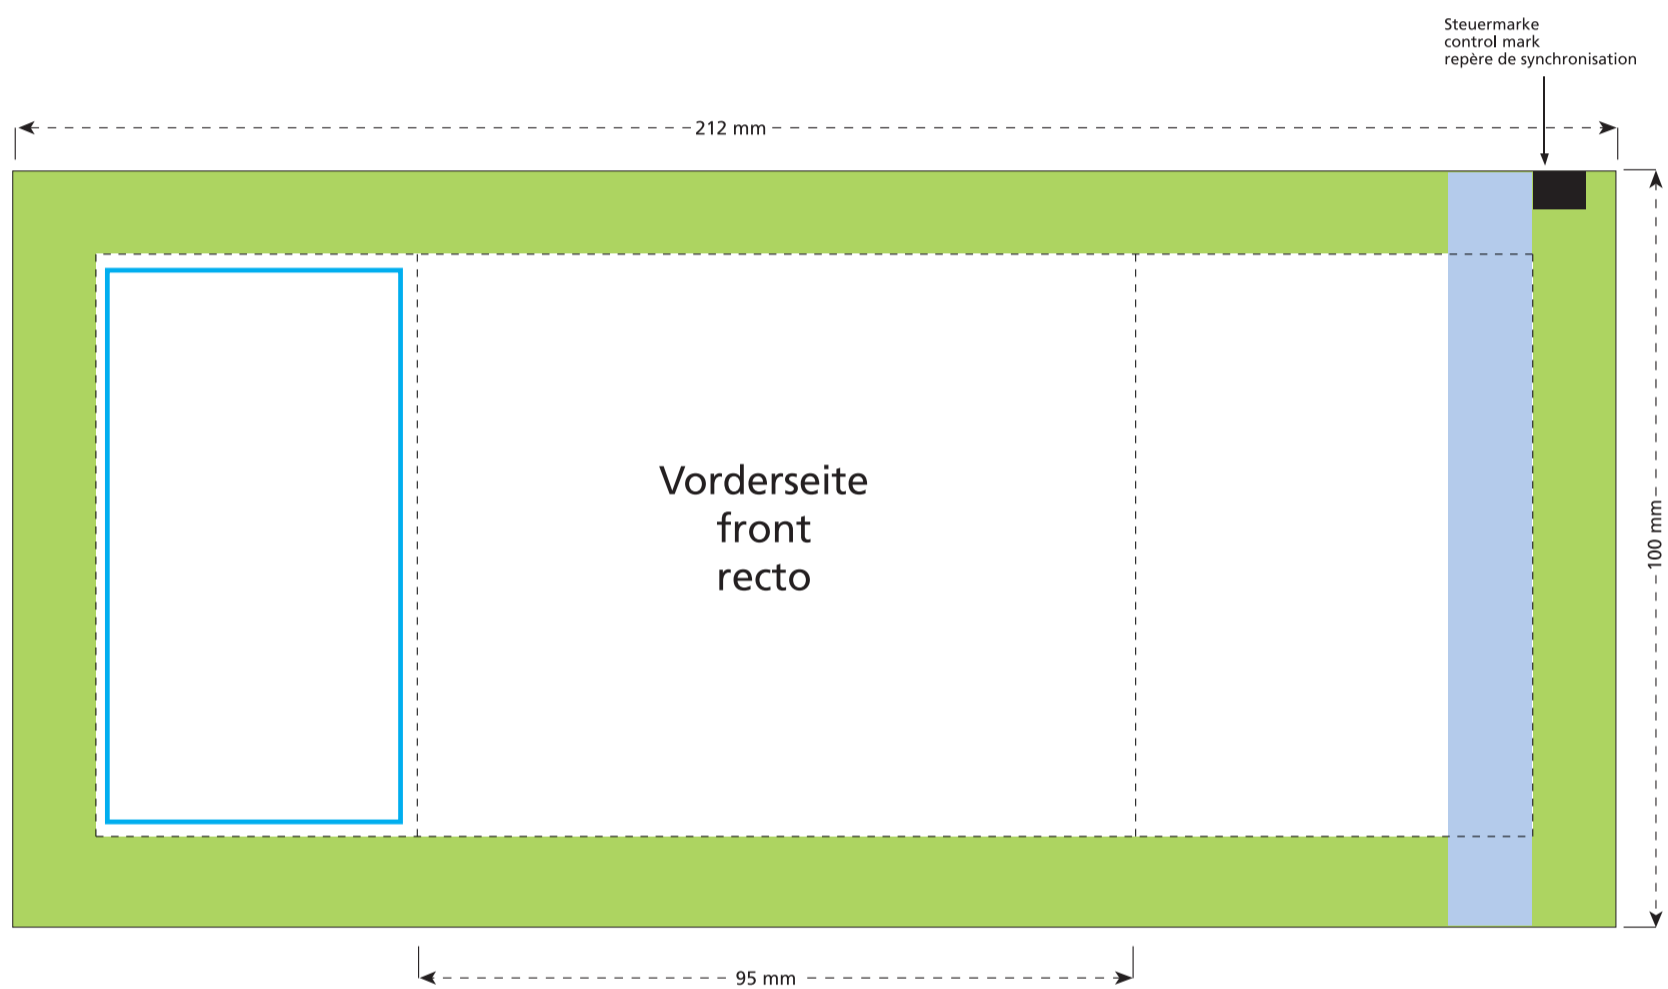

# Standskizze · Stand drawing · Croquis avec repères

Artikel Nr. · Article No. : 110109130

**Tüte · bag · sachet**  
**95 x 100 mm**

- Bedruckbare Fläche · printing surface · surface d'impression
- Siegelnaht bedingt bedruckbar · sealing surface can be printed on under some circumstances · surface de fermeture peut être imprimée sous certaines conditions
- Siegelnaht nicht bedruckbar · sealing surface can't be printed on · surface de fermeture ne peut pas être imprimée
- Fläche wird durch die Siegelnaht verdeckt · surface is covered by the sealing seam · surface est couverte par un thermoscellage
- Pflichttexte · mandatory text · textes obligatoires
- Fläche nicht bedruckbar · surface can't be printed on · surface ne peut pas être imprimée
- Beschnitt · bleed · découpe