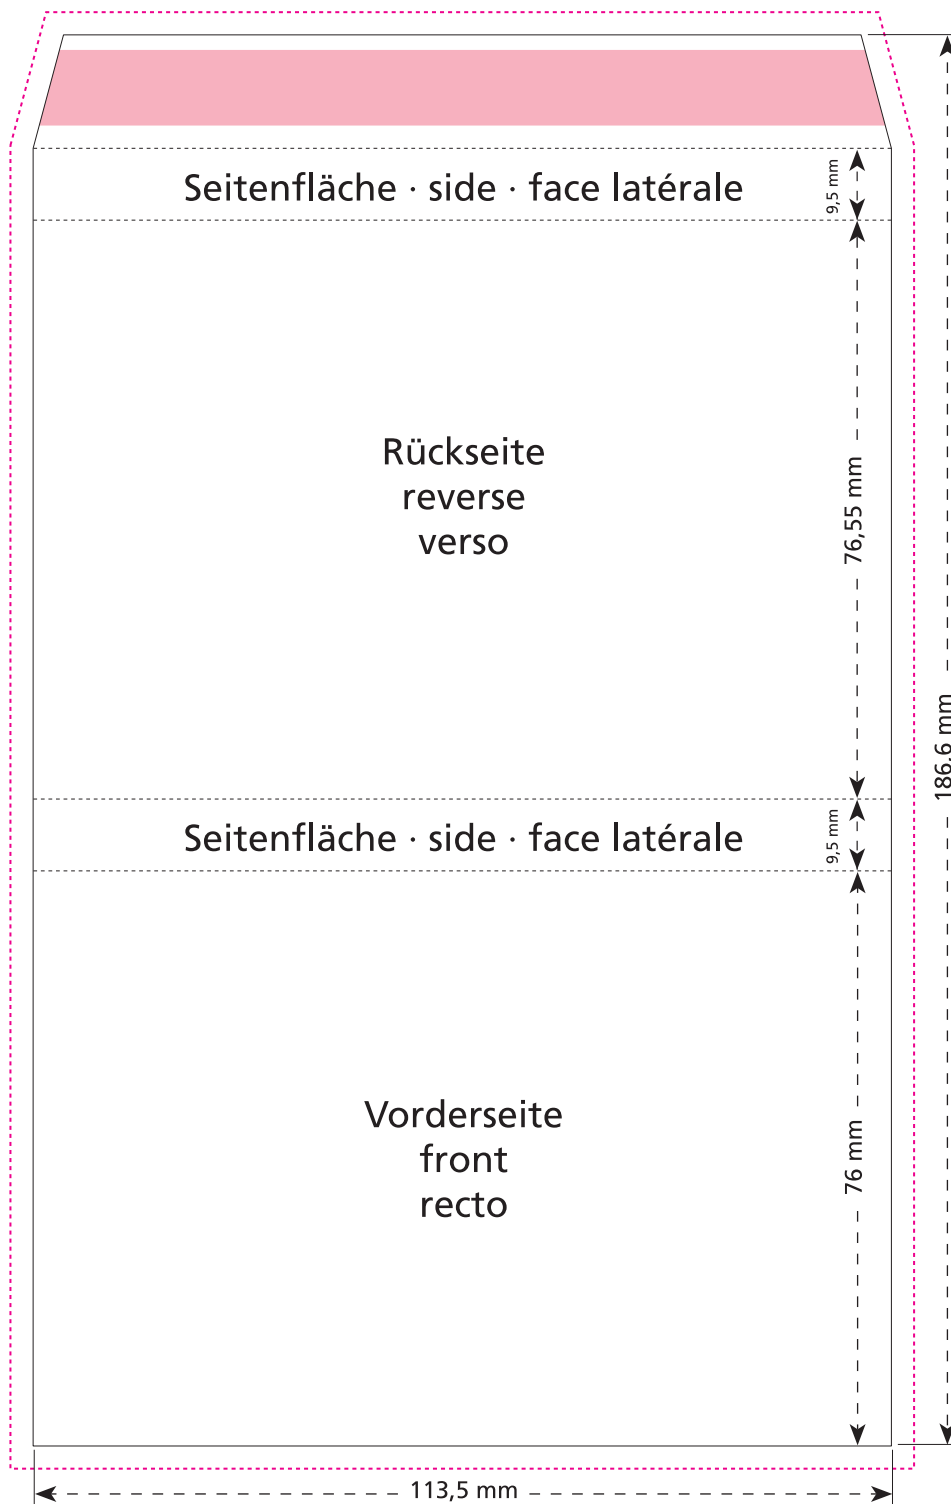

Standskizze · Stand drawing · Croquis avec repères

Artikel Nr. · Article No. :
110108306

Werbeschuber
Promo Slip Case
Etui promotionnel
114 x 77 x 10 mm

-  Bedruckbare Fläche · printing surface · surface d'impression
-  Siegelnaht bedingt bedruckbar · sealing surface can be printed on under some circumstances · surface de fermeture peut être imprimée sous certaines conditions
-  Siegelnaht nicht bedruckbar · sealing surface can't be printed on · surface de fermeture ne peut pas être imprimée
-  Fläche wird durch die Siegelnaht verdeckt · surface is covered by the sealing seam · surface est couverte par un thermoscellage
-  Pflichttexte · mandatory text · textes obligatoires
-  Fläche nicht bedruckbar · surface can't be printed on · surface ne peut pas être imprimée
-  Beschnitt · bleed · découpe