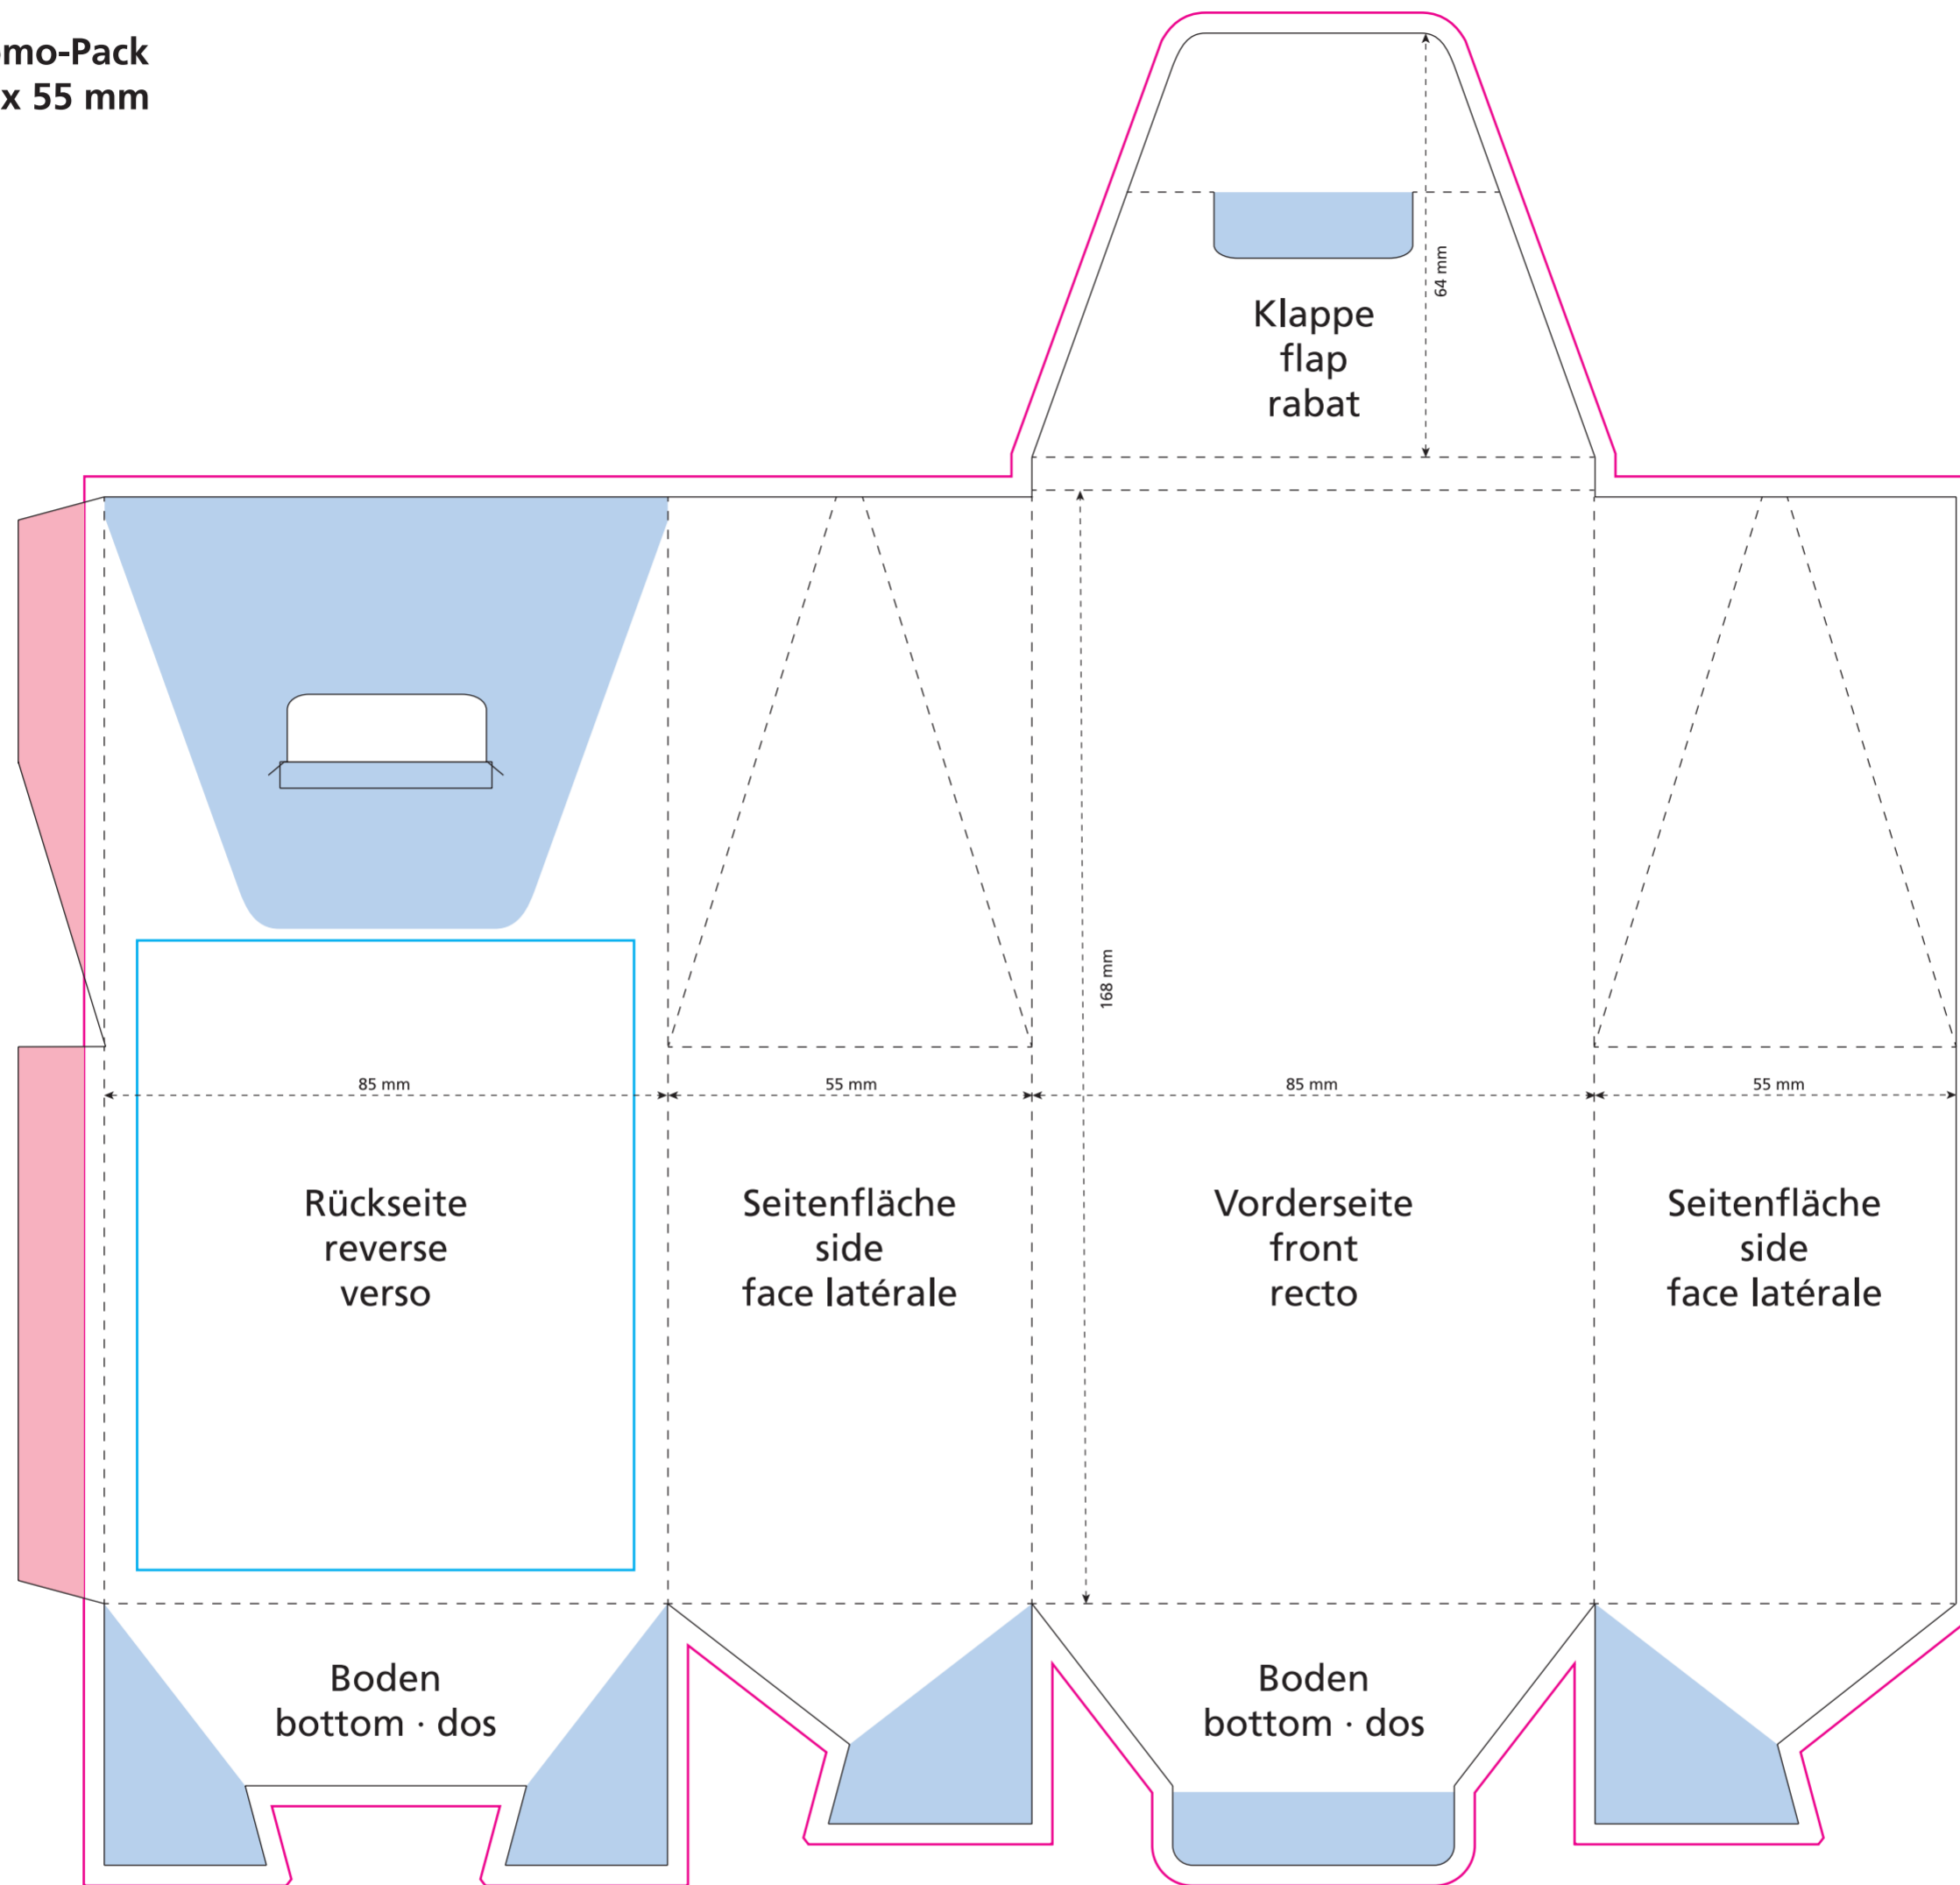

Standskizze · Stand drawing · Croquis avec repères

Artikel Nr. · Article No. : 110107316

Maxi-Promo-Pack  
85 x 165 x 55 mm

- Bedruckbare Fläche · printing surface · surface d'impression
- Siegelnaht bedingt bedruckbar · sealing surface can be printed on under some circumstances · surface de fermeture peut être imprimée sous certaines conditions
- Siegelnaht nicht bedruckbar · sealing surface can't be printed on · surface de fermeture ne peut pas être imprimée
- Fläche wird verdeckt · surface is covered · surface est couverte
- Pflichttexte · mandatory text · textes obligatoires
- Fläche nicht bedruckbar · surface can't be printed on · surface ne peut pas être imprimée
- Beschnitt · bleed · découpe