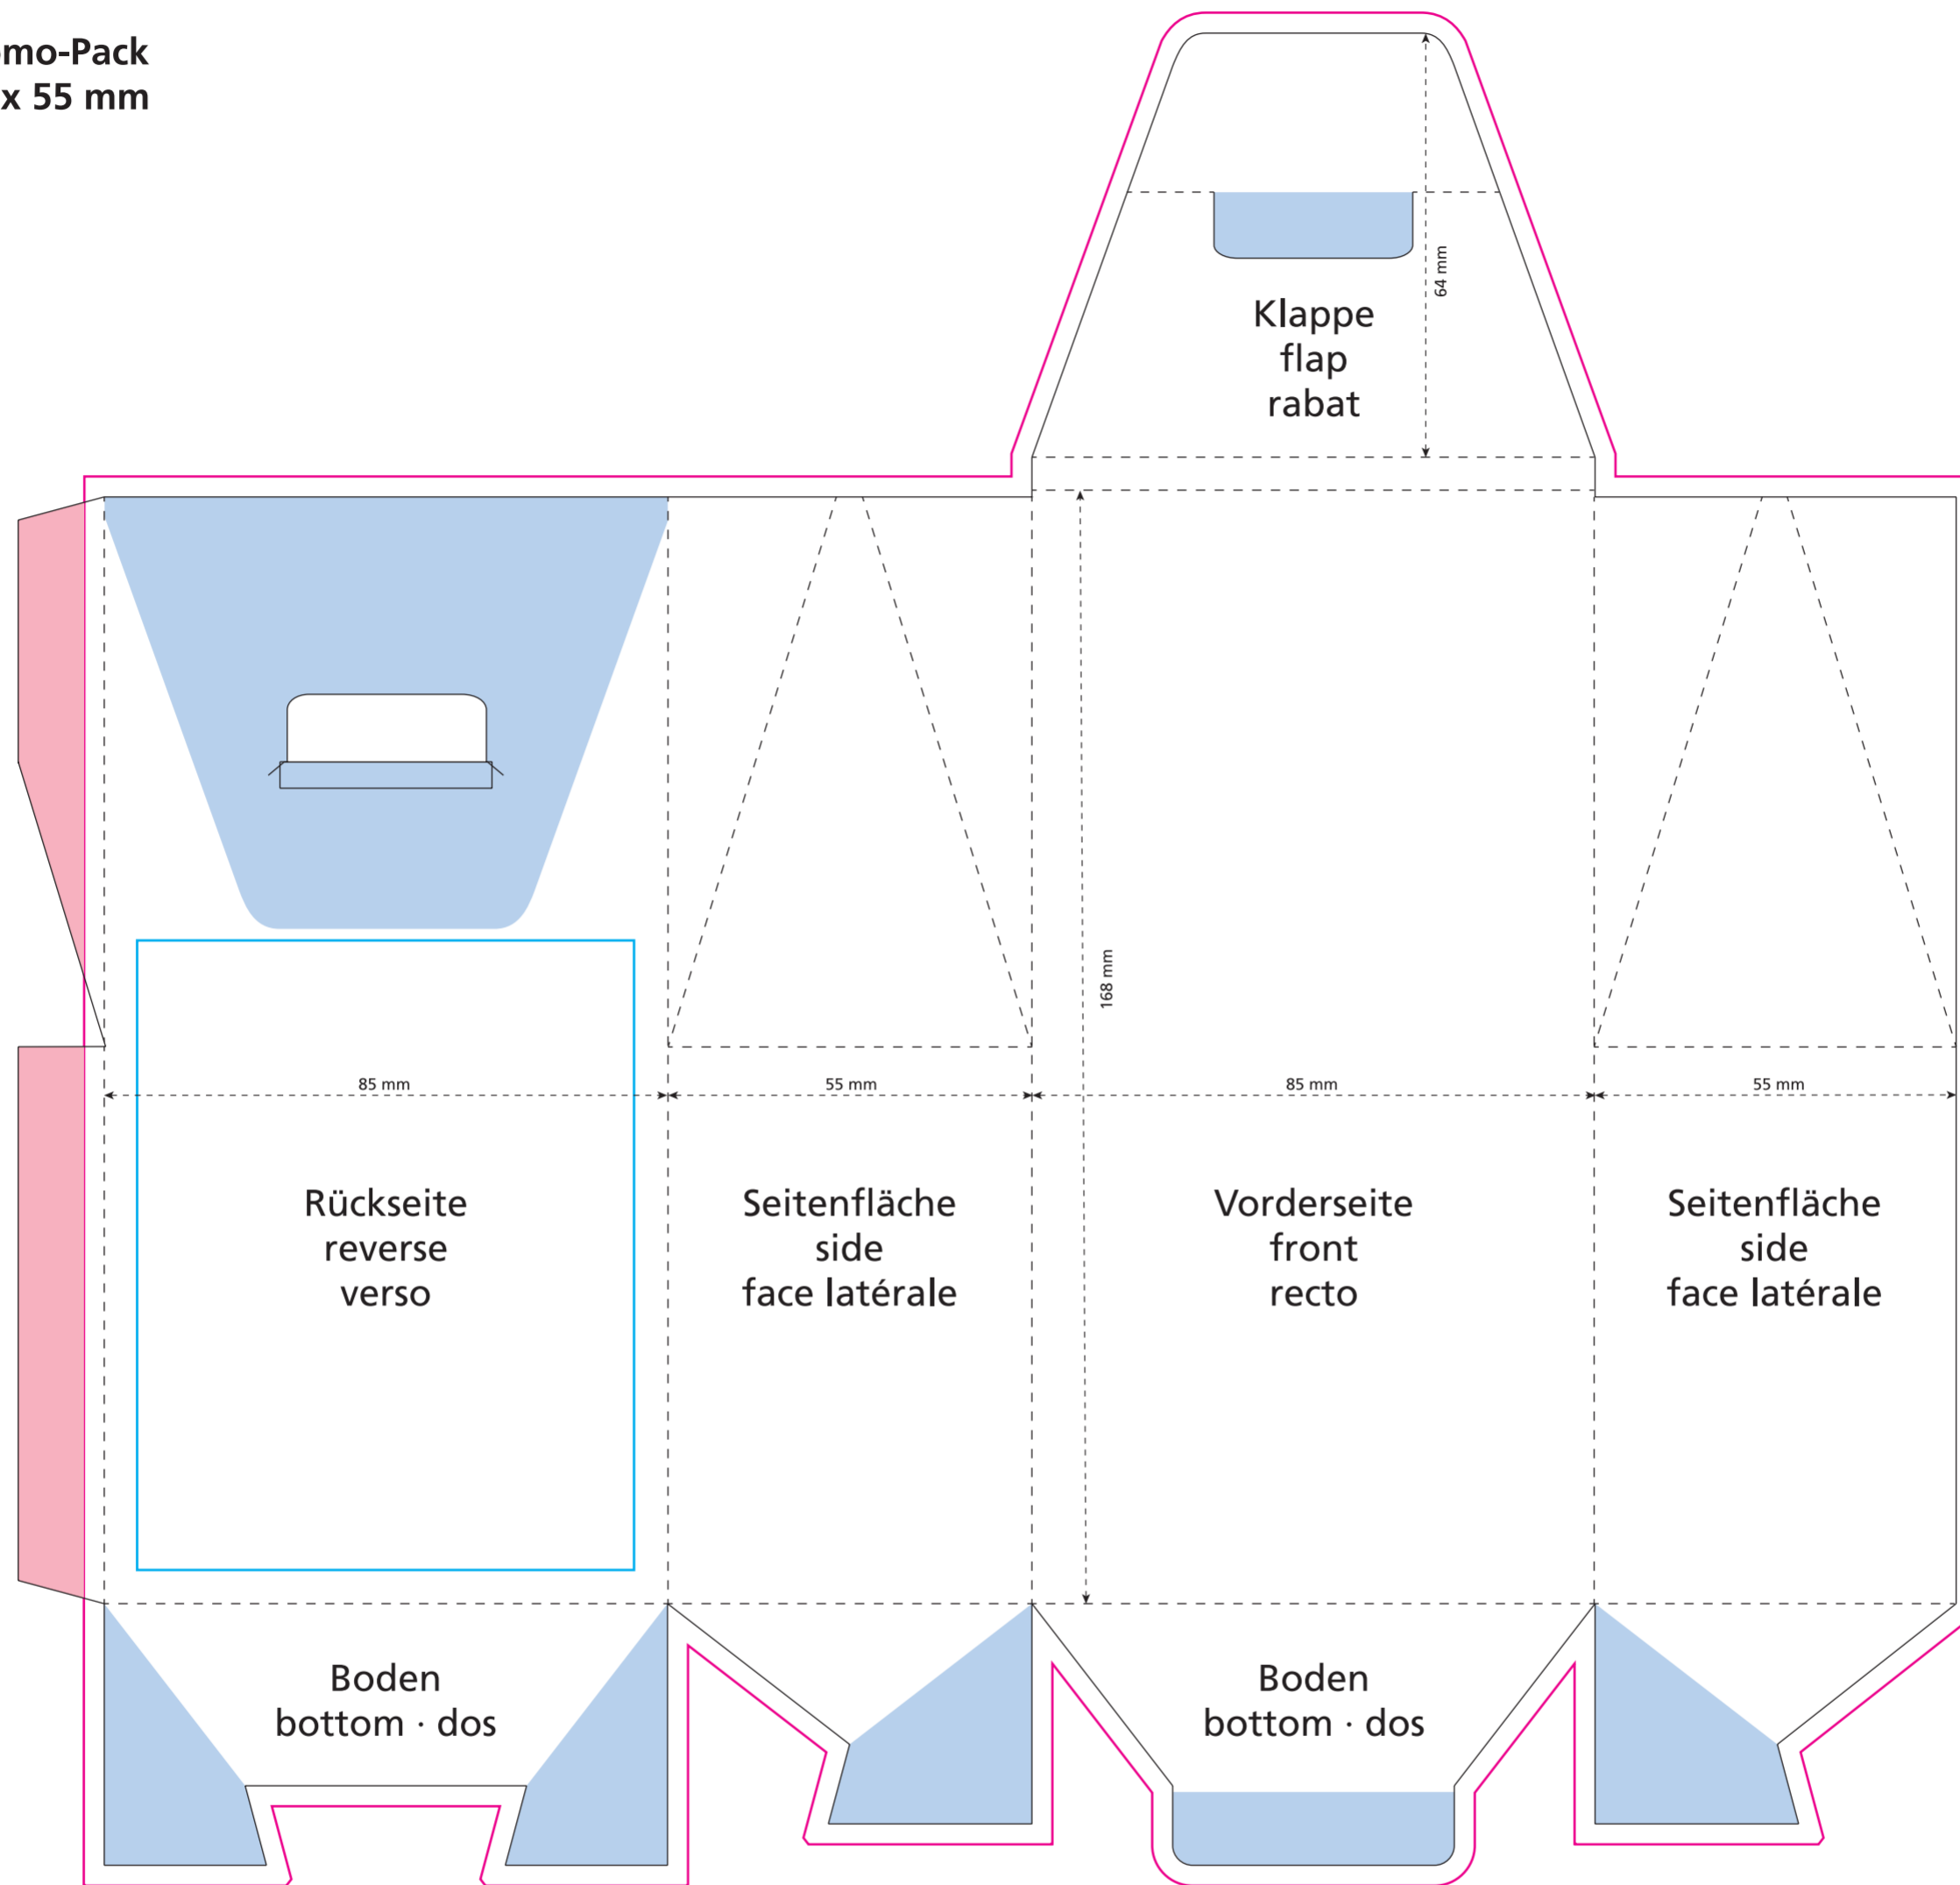

Standskizze · Stand drawing · Croquis avec repères

Artikel Nr. · Article No. : 110107311

Maxi-Promo-Pack
85 x 165 x 55 mm

- Bedruckbare Fläche · printing surface · surface d'impression
- Siegelnaht bedingt bedruckbar · sealing surface can be printed on under some circumstances · surface de fermeture peut être imprimée sous certaines conditions
- Siegelnaht nicht bedruckbar · sealing surface can't be printed on · surface de fermeture ne peut pas être imprimée
- Fläche wird verdeckt · surface is covered · surface est couverte
- Pflichttexte · mandatory text · textes obligatoires
- Fläche nicht bedruckbar · surface can't be printed on · surface ne peut pas être imprimée
- Beschnitt · bleed · découpe