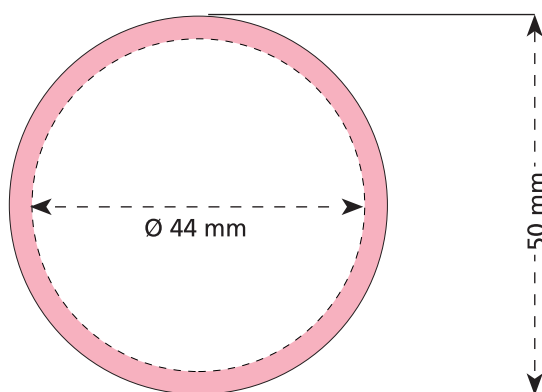

Artikel Nr. · Article No. : 110106382

Dose · tin · boîte
Ø 50 mm

- Prägbare Fläche · embossed surface · surface estampée
- Siegelnaht bedingt bedruckbar · sealing surface can be printed on under some circumstances · surface de fermeture peut être imprimée sous certaines conditions
- Siegelnaht nicht bedruckbar · sealing surface can't be printed on · surface de fermeture ne peut pas être imprimée
- Fläche wird durch die Siegelnaht verdeckt · surface is covered by the sealing seam · surface est couverte par un thermoscellage
- Pflichttexte · mandatory text · textes obligatoires
- Fläche nicht prägbare · surface can't be embossed · surface ne peut pas être estampé
- Beschnitt · bleed · découpe