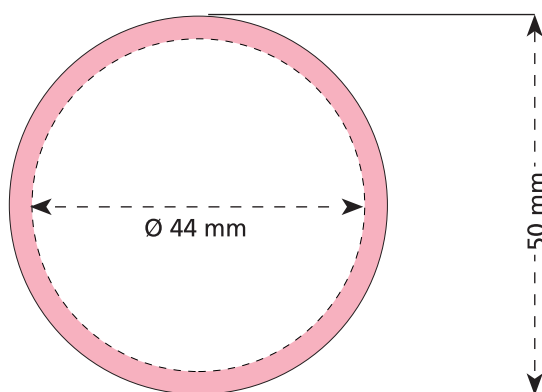

Artikel Nr. · Article No. : 110106350

**Dose · tin · boîte**  
**Ø 50 mm**

- Bedruckbare Fläche · printing surface · surface d'impression
- Siegelnaht bedingt bedruckbar · sealing surface can be printed on under some circumstances · surface de fermeture peut être imprimée sous certaines conditions
- Siegelnaht nicht bedruckbar · sealing surface can't be printed on · surface de fermeture ne peut pas être imprimée
- Fläche wird durch die Siegelnaht verdeckt · surface is covered by the sealing seam · surface est couverte par un thermoscellage
- Pflichttexte · mandatory text · textes obligatoires
- Fläche nicht bedruckbar · surface can't be printed on · surface ne peut pas être imprimée
- Beschnitt · bleed · découpe