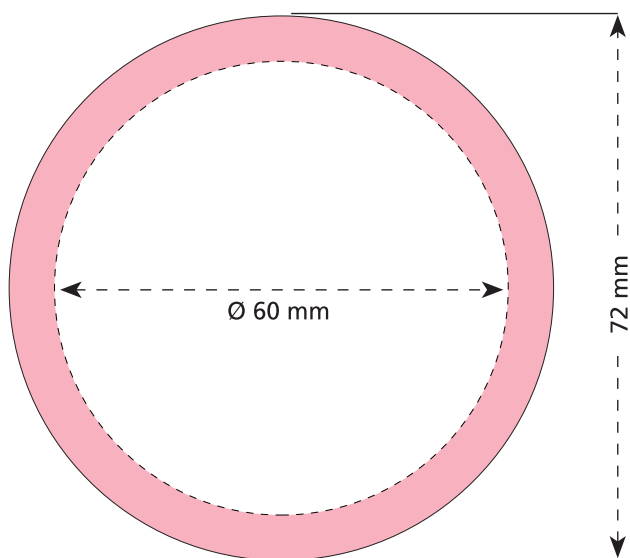

Artikel Nr. · Article No. : 110106207

Dose · tin · boîte

Ø 72 mm

- Bedruckbare Fläche · printing surface · surface d'impression
- Siegelnaht bedingt bedruckbar · sealing surface can be printed on under some circumstances · surface de fermeture peut être imprimée sous certaines conditions
- Siegelnaht nicht bedruckbar · sealing surface can't be printed on · surface de fermeture ne peut pas être imprimée
- Fläche wird durch die Siegelnaht verdeckt · surface is covered by the sealing seam · surface est couverte par un thermoscellage
- Pflichttexte · mandatory text · textes obligatoires
- Fläche nicht bedruckbar · surface can't be printed on · surface ne peut pas être imprimée
- Beschnitt · bleed · découpe