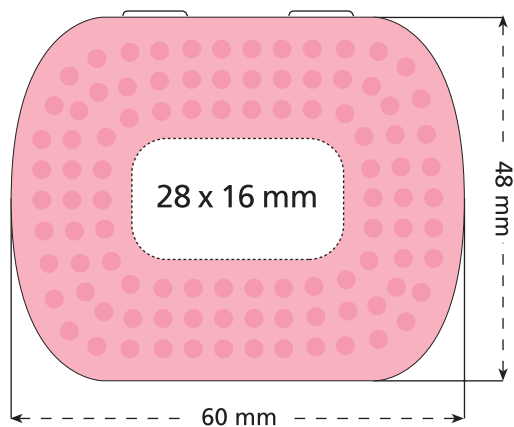

Artikel Nr. · Article No. : 110106092

Techno-Tin
48 x 60 mm

-  Bedruckbare Fläche · printing surface · surface d'impression
-  Siegelnaht bedingt bedruckbar · sealing surface can be printed on under some circumstances · surface de fermeture peut être imprimée sous certaines conditions
-  Siegelnaht nicht bedruckbar · sealing surface can't be printed on · surface de fermeture ne peut pas être imprimée
-  Fläche wird durch die Siegelnaht verdeckt · surface is covered by the sealing seam · surface est couverte par un thermoscellage
-  Pflichttexte · mandatory text · textes obligatoires
-  Fläche nicht bedruckbar · surface can't be printed on · surface ne peut pas être imprimée
-  Beschnitt · bleed · découpe