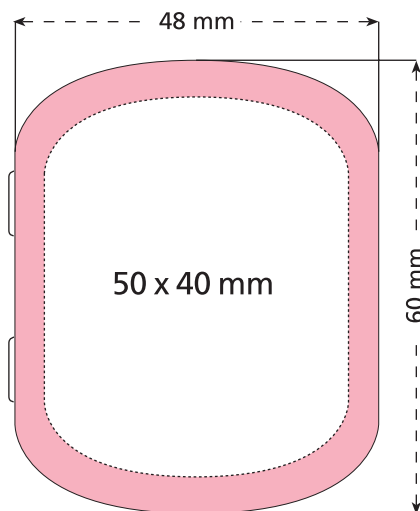

# Standskizze · Stand drawing · Croquis avec repères

Artikel Nr. · Article No. : 110106059

## Dose · tin · boîte 48 x 60 mm

- Bedruckbare Fläche · printing surface · surface d'impression
- Siegelnaht bedingt bedruckbar · sealing surface can be printed on under some circumstances · surface de fermeture peut être imprimée sous certaines conditions
- Siegelnaht nicht bedruckbar · sealing surface can't be printed on · surface de fermeture ne peut pas être imprimée
- Fläche wird durch die Siegelnaht verdeckt · surface is covered by the sealing seam · surface est couverte par un thermoscellage
- Pflichttexte · mandatory text · textes obligatoires
- Fläche nicht bedruckbar · surface can't be printed on · surface ne peut pas être imprimée
- Beschnitt · bleed · découpe