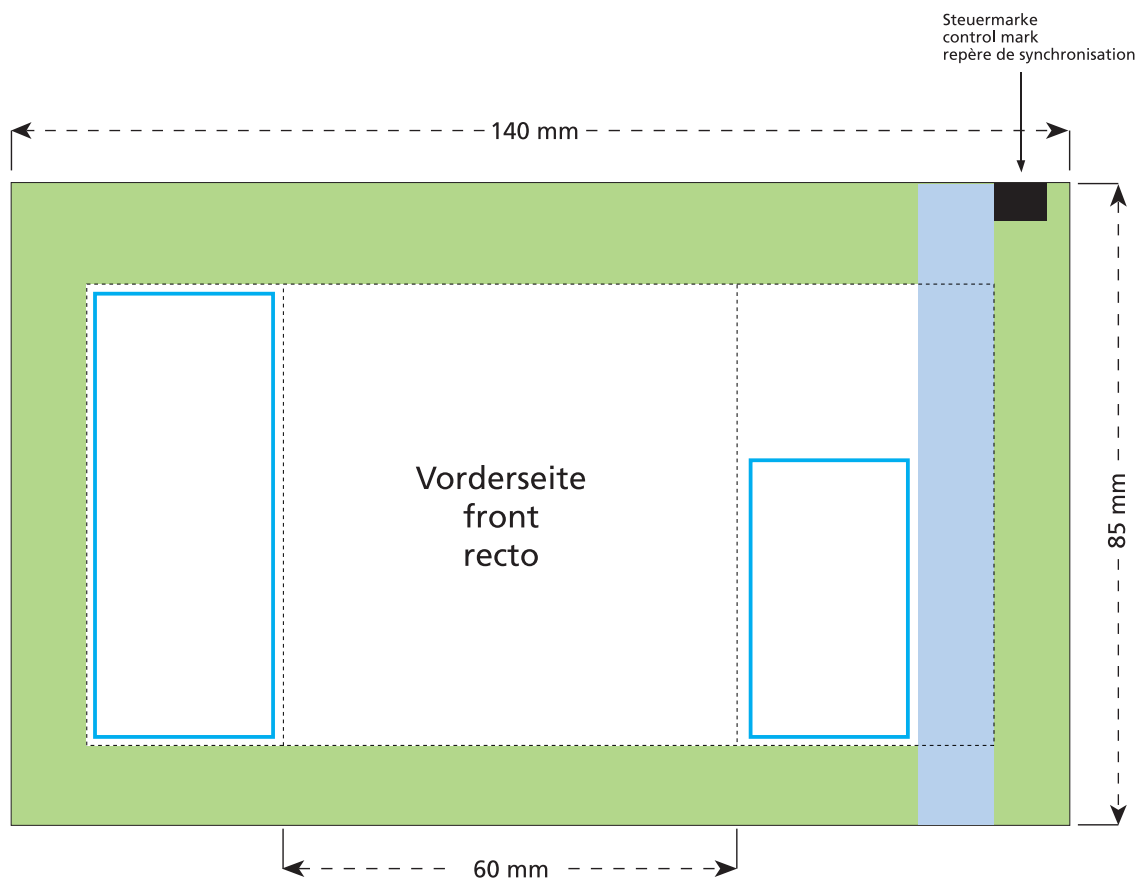

Standskizze · Stand drawing · Croquis avec repères

Artikel Nr. · Article No. : 110105014

Tüte · bag · sachet 60 x 85 mm

- Bedruckbare Fläche · printing surface · surface d'impression
- Siegelnaht bedingt bedruckbar · sealing surface can be printed on under some circumstances · surface de fermeture peut être imprimée sous certaines conditions
- Siegelnaht nicht bedruckbar · sealing surface can't be printed on · surface de fermeture ne peut pas être imprimée
- Fläche wird durch die Siegelnaht verdeckt · surface is covered by the sealing seam · surface est couverte par un thermoscollage
- Pflichttexte · mandatory text · textes obligatoires
- Fläche nicht bedruckbar · surface can't be printed on · surface ne peut pas être imprimée
- Beschnitt · bleed · découpe