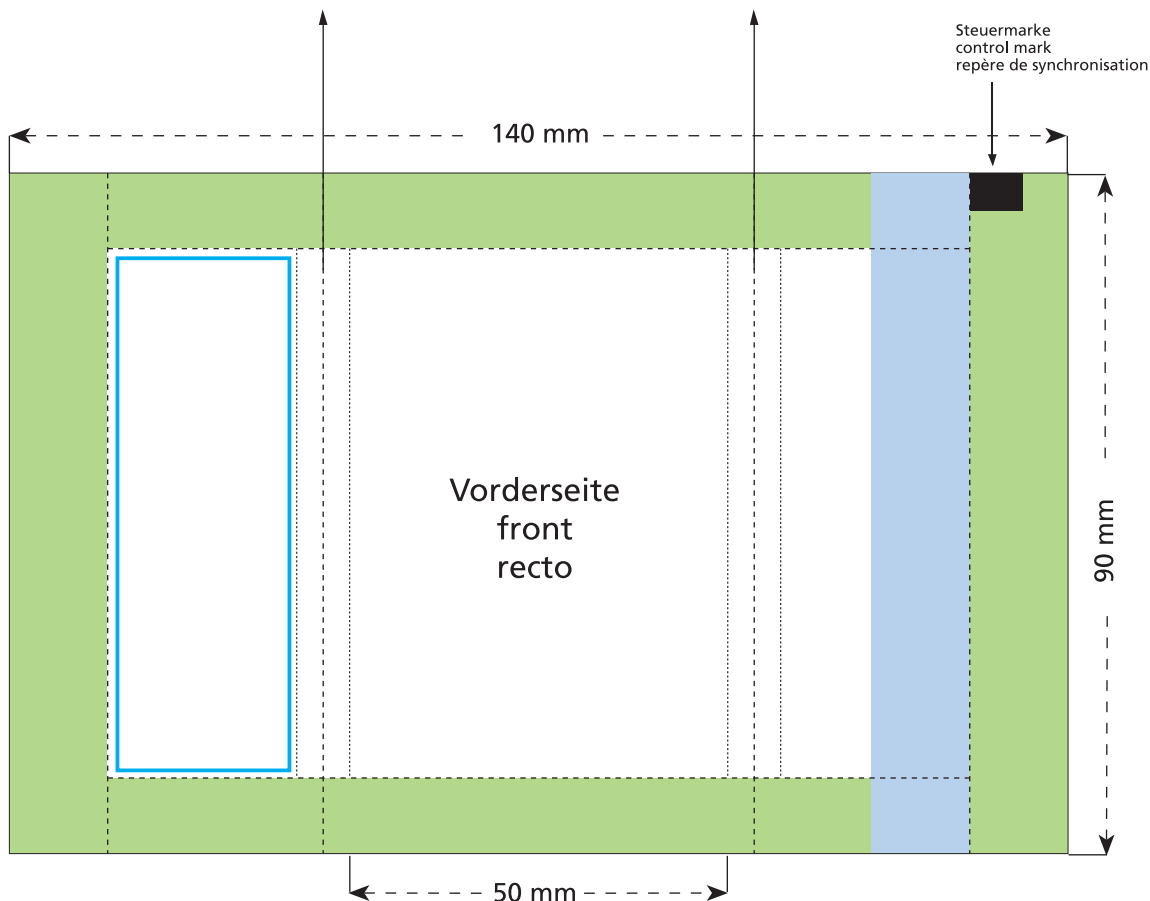

Artikel Nr. · Article No. : 110103310

Tüte · bag · sachet 50 x 90 mm

Je nach Volumen des Inhaltes werden diese beiden Flächen auf die Seite und die Rückseite verlaufen.
Due to the volume of the content those two areas will be shown on the side and the back.
A cause de l'épaisseur du contenu les éléments de ces deux côtés seront figurées sur le côté et le verso.

- Bedruckbare Fläche · printing surface · surface d'impression
- Siegelnaht bedingt bedruckbar · sealing surface can be printed on under some circumstances · surface de fermeture peut être imprimée sous certaines conditions
- Siegelnaht nicht bedruckbar · sealing surface can't be printed on · surface de fermeture ne peut pas être imprimée
- Fläche wird durch die Siegelnaht verdeckt · surface is covered by the sealing seam · surface est couverte par un thermoscellage
- Pflichttexte · mandatory text · textes obligatoires
- Fläche nicht bedruckbar · surface can't be printed on · surface ne peut pas être imprimée
- Beschnitt · bleed · découpe