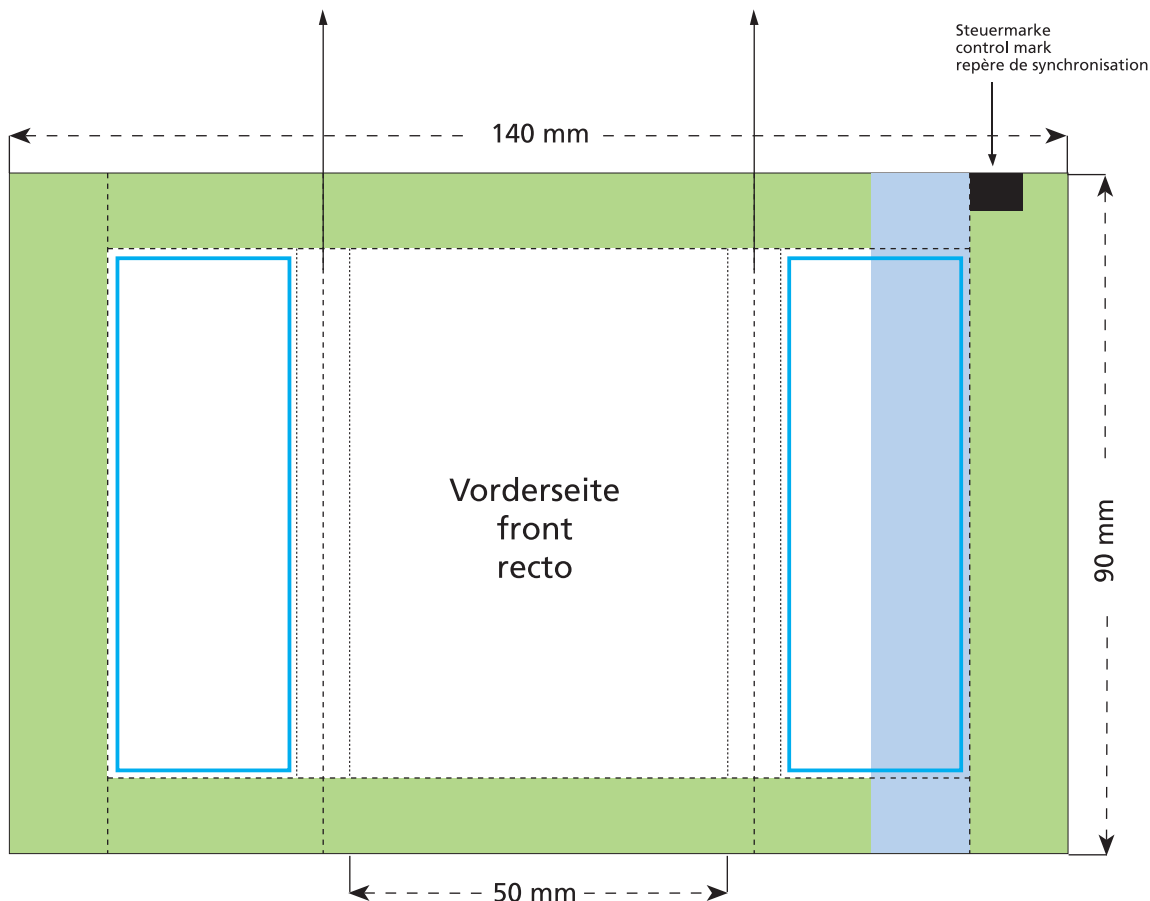

Artikel Nr. · Article No. : 110103303

Tüte · bag · sachet 50 x 90 mm

Je nach Volumen des Inhaltes werden diese beiden Flächen auf die Seite und die Rückseite verlaufen.
Due to the volume of the content those two areas will be shown on the side and the back.
A cause de l'épaisseur du contenu les éléments de ces deux côtés seront figurés sur le côté et le verso.

- Bedruckbare Fläche · printing surface · surface d'impression
- Siegelnaht bedingt bedruckbar · sealing surface can be printed on under some circumstances · surface de fermeture peut être imprimée sous certaines conditions
- Siegelnaht nicht bedruckbar · sealing surface can't be printed on · surface de fermeture ne peut pas être imprimée
- Fläche wird durch die Siegelnaht verdeckt · surface is covered by the sealing seam · surface est couverte par un thermoscellage
- Pflichttexte · mandatory text · textes obligatoires
- Fläche nicht bedruckbar · surface can't be printed on · surface ne peut pas être imprimée
- Beschnitt · bleed · découpe