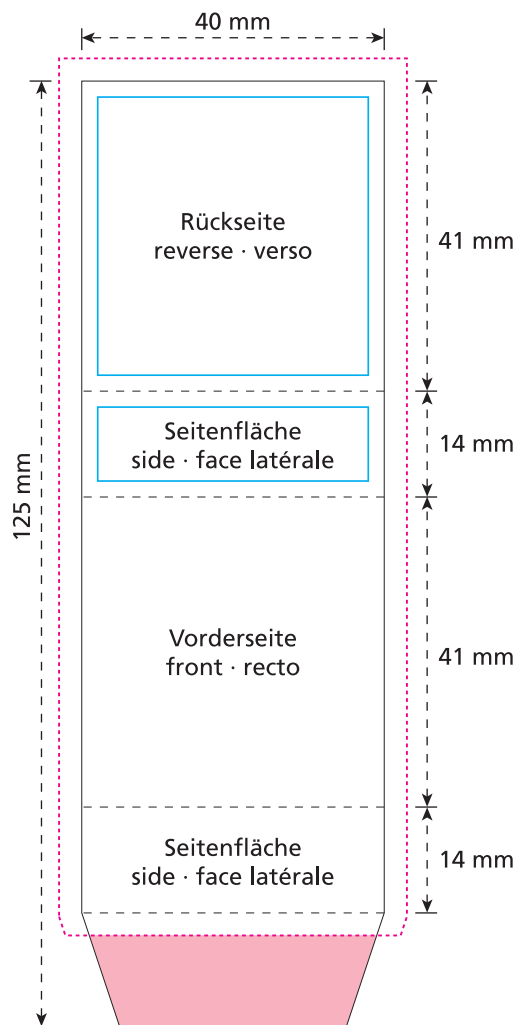

Artikel Nr. · Article No. : 110103174

Banderole · Promotional Sleeve · Bande publicitaire 40 x 41 x 14 mm

-  Bedruckbare Fläche · printing surface · surface d'impression
-  Siegelnaht bedingt bedruckbar · sealing surface can be printed on under some circumstances · surface de fermeture peut être imprimée sous certaines conditions
-  Siegelnaht nicht bedruckbar · sealing surface can't be printed on · surface de fermeture ne peut pas être imprimée
-  Fläche wird durch die Siegelnaht verdeckt · surface is covered by the sealing seam · surface est couverte par un thermoscellage
-  Pflichttexte · mandatory text · textes obligatoires
-  Fläche nicht bedruckbar · surface can't be printed on · surface ne peut pas être imprimée
-  Beschnitt · bleed · découpe

Bitte Informationsblatt zur Erstellung Ihrer Druckdaten beachten.
Please take note of the **information sheet** for the creation of your printing data.
Merci de tenir compte de la **fiche d'information** pour établir vos données d'impression.