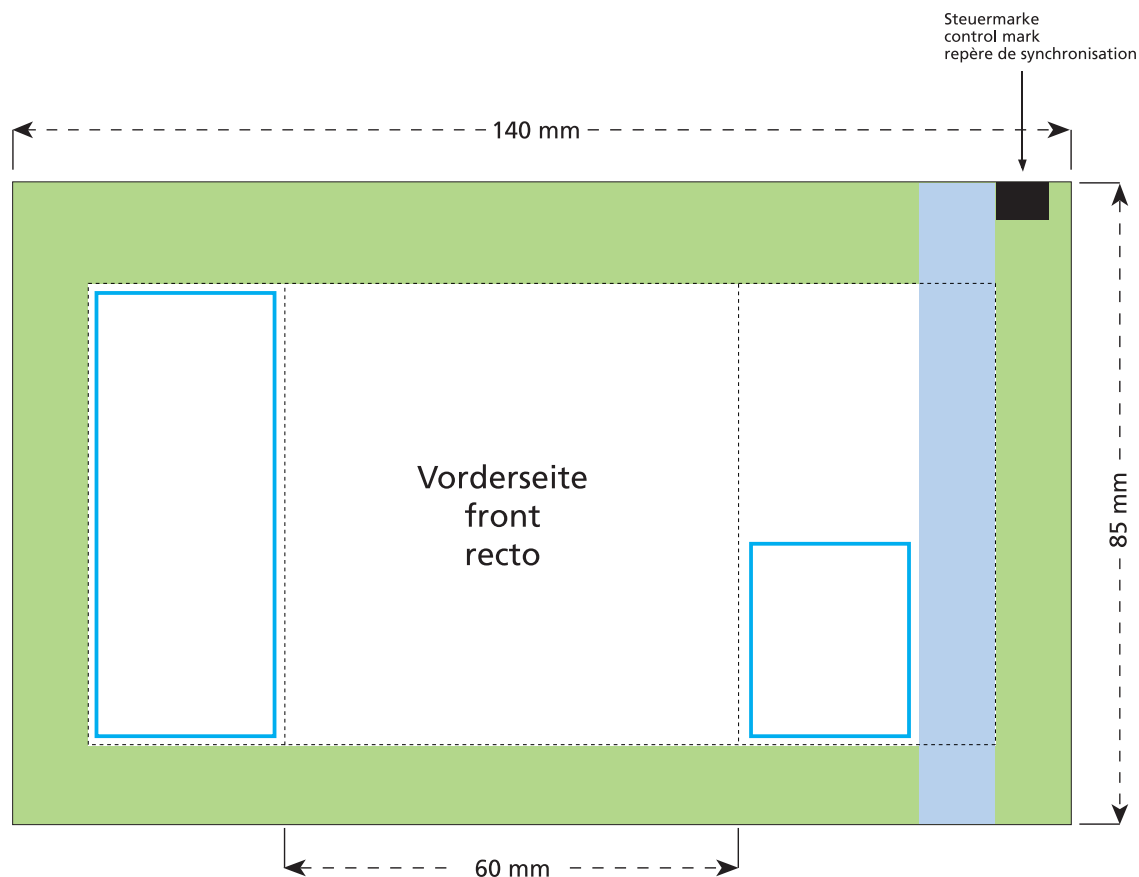

Artikel Nr. · Article No. : 110101150

Tüte · bag · sachet  
60 x 85 mm

- Bedruckbare Fläche · printing surface · surface d'impression
- Siegelnaht bedingt bedruckbar · sealing surface can be printed on under some circumstances · surface de fermeture peut être imprimée sous certaines conditions
- Siegelnaht nicht bedruckbar · sealing surface can't be printed on · surface de fermeture ne peut pas être imprimée
- Fläche wird durch die Siegelnaht verdeckt · surface is covered by the sealing seam · surface est couverte par un thermoscellage
- Pflichttexte · mandatory text · textes obligatoires
- Fläche nicht bedruckbar · surface can't be printed on · surface ne peut pas être imprimée
- Beschnitt · bleed · découpe