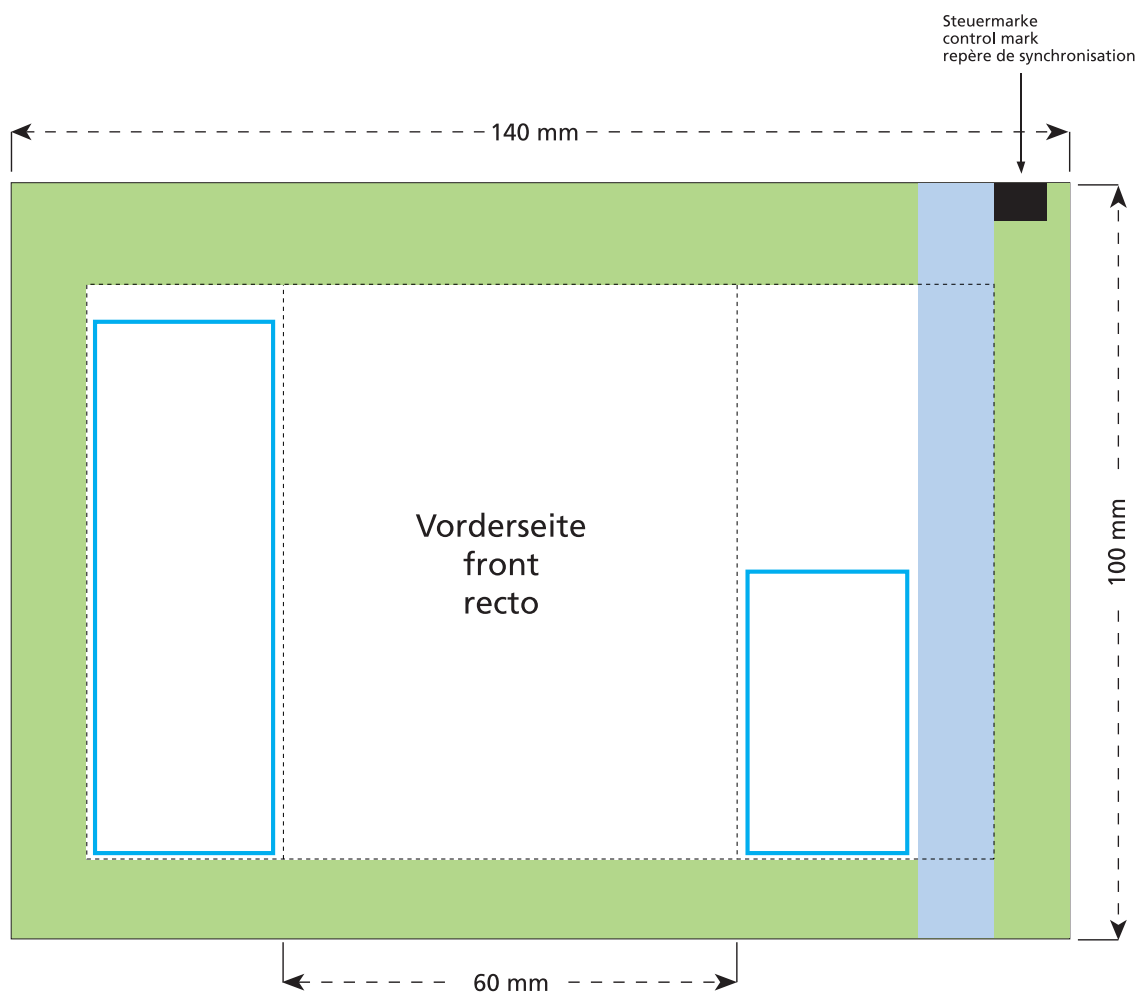

Artikel Nr. · Article No. : 110101001

Tüte · bag · sachet
60 x 100 mm

- Bedruckbare Fläche · printing surface · surface d'impression
- Siegelnaht bedingt bedruckbar · sealing surface can be printed on under some circumstances · surface de fermeture peut être imprimée sous certaines conditions
- Siegelnaht nicht bedruckbar · sealing surface can't be printed on · surface de fermeture ne peut pas être imprimée
- Fläche wird durch die Siegelnaht verdeckt · surface is covered by the sealing seam · surface est couverte par un thermoscellage
- Pflichttexte · mandatory text · textes obligatoires
- Fläche nicht bedruckbar · surface can't be printed on · surface ne peut pas être imprimée
- Beschnitt · bleed · découpe