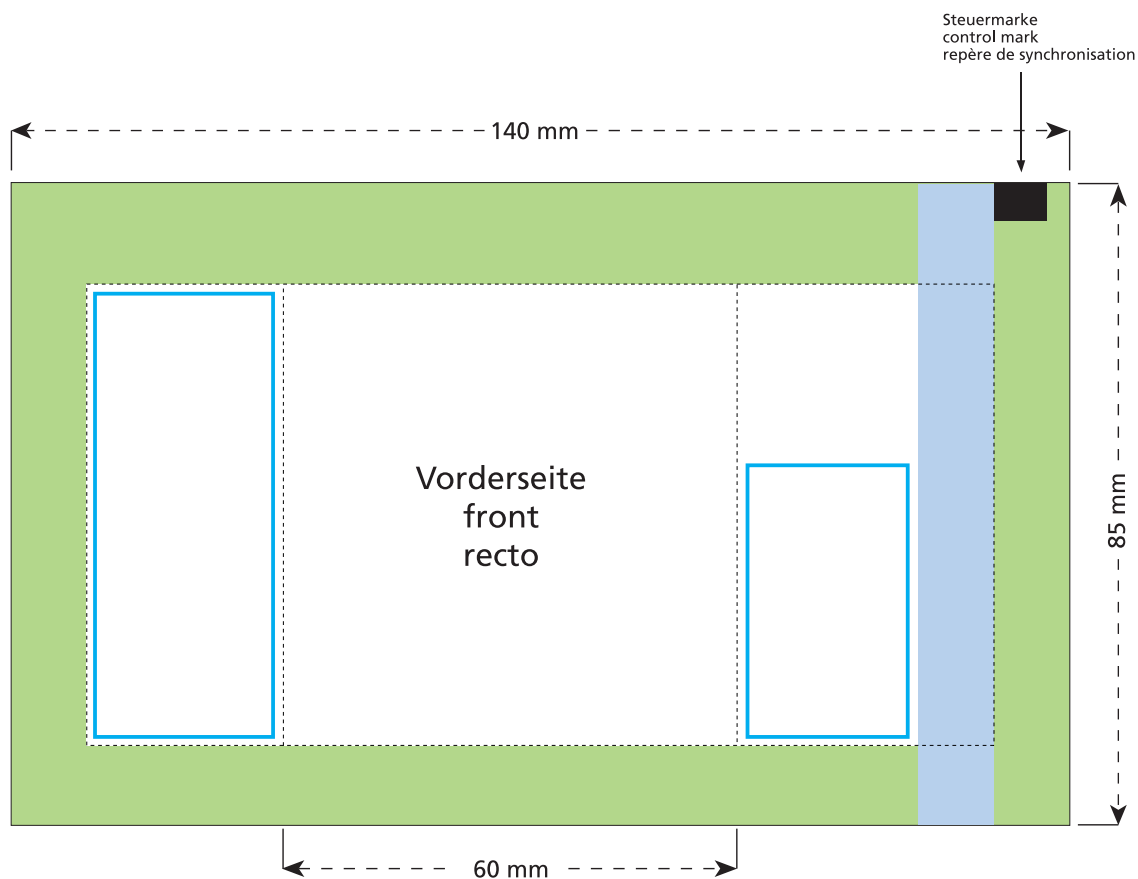

# Standskizze · Stand drawing · Croquis avec repères

Artikel Nr. · Article No. : 110101000

## Tüte · bag · sachet 60 x 85 mm

- Bedruckbare Fläche · printing surface · surface d'impression
- Siegelnaht bedingt bedruckbar · sealing surface can be printed on under some circumstances · surface de fermeture peut être imprimée sous certaines conditions
- Siegelnaht nicht bedruckbar · sealing surface can't be printed on · surface de fermeture ne peut pas être imprimée
- Fläche wird durch die Siegelnaht verdeckt · surface is covered by the sealing seam · surface est couverte par un thermoscellage
- Pflichttexte · mandatory text · textes obligatoires
- Fläche nicht bedruckbar · surface can't be printed on · surface ne peut pas être imprimée
- Beschnitt · bleed · découpe